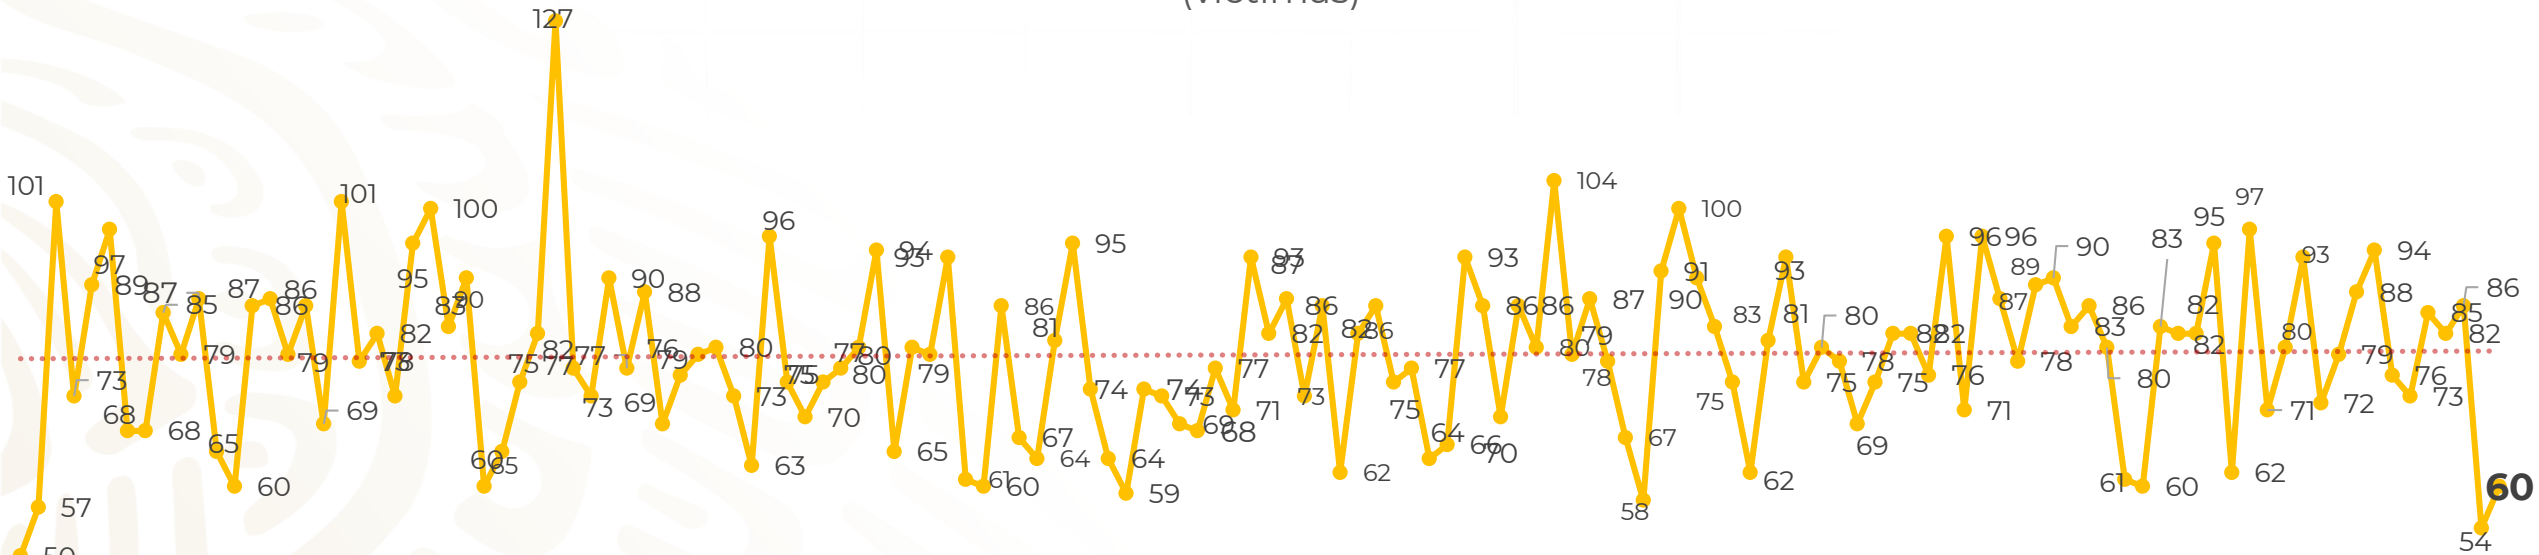

Víctimas reportadas por delito de homicidio (Fiscalías Estatales y Dependencias Federales)

Entidades	Mar 19
Aguascalientes	0
Baja California	5
Baja California Sur	0
Campeche	0
Chiapas	1
Chihuahua	2
Ciudad de México	4
Coahuila	1
Colima	1
Durango	1
Estado de México	2
Guanajuato	11
Guerrero	2
Hidalgo	0
Jalisco	4
Michoacán	1

Víctimas reportadas por delito de homicidio (Fiscalías Estatales y Dependencias Federales)

HOMICIDIOS DOLOSOS TENDENCIA MENSUAL (víctimas)

Mes	Víctimas	Promedio Diario	Días	Mes	Víctimas	Promedio Diario	Días	Mes	Víctimas	Promedio Diario	Días
Dic-18 ¹	2,153	79.7	27	Ago-19	2,469	79.6	31	Mar-20	1,511	79.5	19
Ene-19	2,326	75.0	31	Sep-19	2,386	79.5	30				
Feb-19	2,326	83.1	28	Oct-19	2,356	76.0	31				
Mar-19	2,404	77.5	31	Nov-19	2,370	79.0	30				
Abr-19	2,227	74.2	30	Dic-19	2,444	78.8	31				
May-19	2,384	76.9	31	Ene-20	2,376	76.6	31				
Jun-19	2,543	84.8	30	Feb-20	2,352	81.1	29				
Jul-19	2,414	77.8	31								