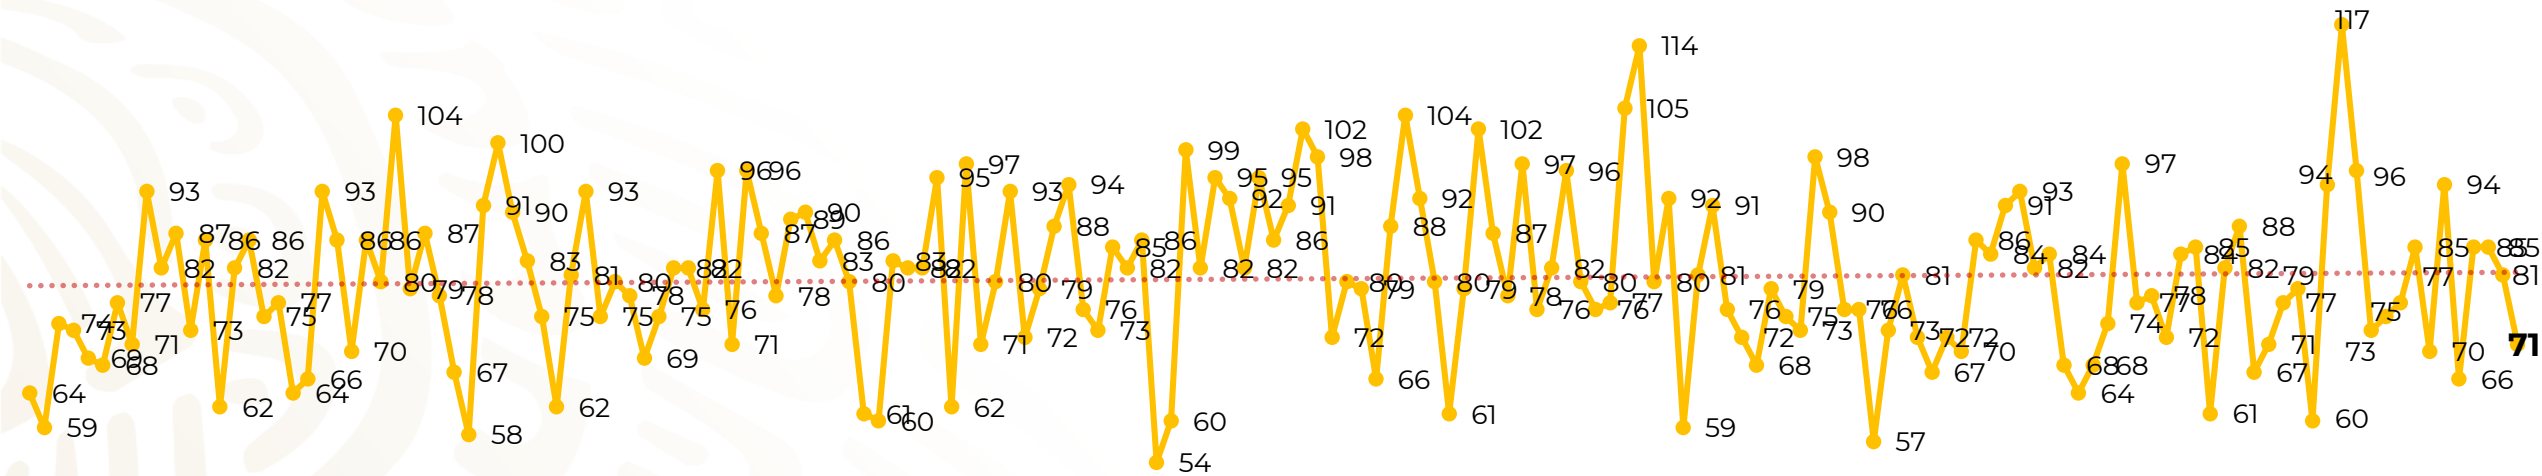

Víctimas reportadas por delito de homicidio (Fiscalías Estatales y Dependencias Federales)

Entidades	Junio 19
Aguascalientes	0
Baja California	6
Baja California Sur	3
Campeche	2
Chiapas	0
Chihuahua	2
Ciudad de México	2
Coahuila	0
Colima	0
Durango	0
Estado de México	12
Guanajuato	10
Guerrero	3
Hidalgo	1
Jalisco	9
Michoacán	1

Víctimas reportadas por delito de homicidio (Fiscalías Estatales y Dependencias Federales)

HOMICIDIOS DOLOSOS TENDENCIA MENSUAL (víctimas)

Mes	Víctimas	Promedio Diario	Días	Mes	Víctimas	Promedio Diario	Días	Mes	Víctimas	Promedio Diario	Días
Dic-18 ¹	2,153	79.7	27	Ago-19	2,469	79.6	31	Mar-20	2,585	83.4	31
Ene-19	2,326	75.0	31	Sep-19	2,386	79.5	30	Abr-20	2,492	83.1	30
Feb-19	2,326	83.1	28	Oct-19	2,356	76.0	31	May-20	2,423	78.2	31
Mar-19	2,404	77.5	31	Nov-19	2,370	79.0	30	Jun-20	1,523	80.2	19
Abr-19	2,227	74.2	30	Dic-19	2,444	78.8	31				
May-19	2,384	76.9	31	Ene-20	2,376	76.6	31				
Jun-19	2,543	84.8	30	Feb-20	2,352	81.1	29				
Jul-19	2,414	77.8	31								

Fuente : Fiscalías , consultado en el INS al 20/06/2020 03:00 hrs.

1/ El reporte de homicidios por el INS inició a partir del 5 de diciembre de 2018.

2/ Información del 01 enero al 19 de junio de 2020.