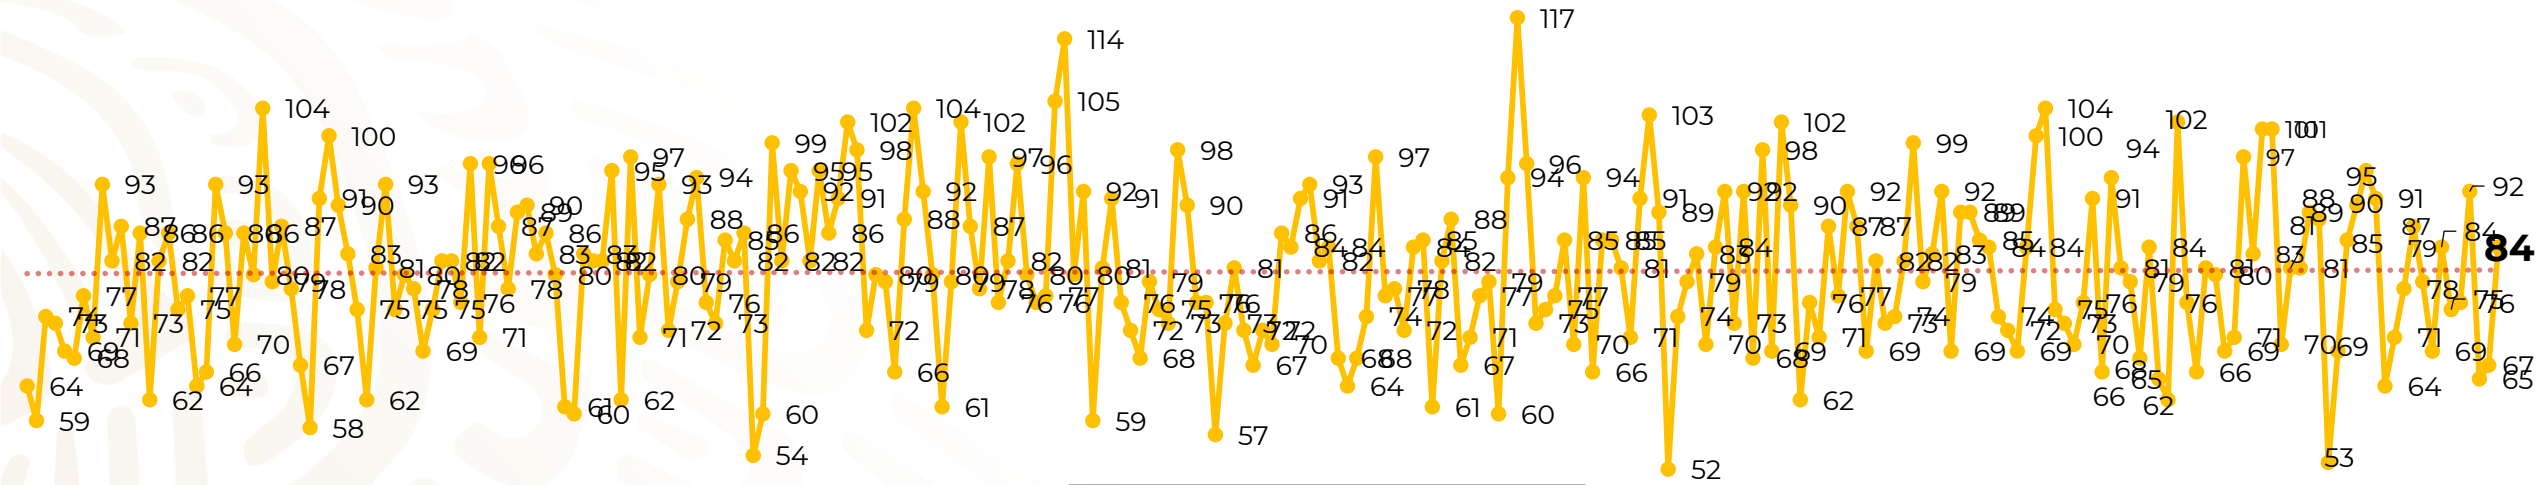

Víctimas reportadas por delito de homicidio (Fiscalías Estatales y Dependencias Federales)

Entidades	Septiembre 19
Aguascalientes	0
Baja California	9
Baja California Sur	0
Campeche	1
Chiapas	0
Chihuahua	1
Ciudad de México	4
Coahuila	0
Colima	0
Durango	0
Estado de México	9
Guanajuato	11
Guerrero	4
Hidalgo	2
Jalisco	5
Michoacán	7

Entidades	Septiembre 19
Morelos	2
Nayarit	0
Nuevo León	4
Oaxaca	1
Puebla	1
Querétaro	0
Quintana Roo	3
San Luis Potosí	0
Sinaloa	2
Sonora	0
Tabasco	1
Tamaulipas	2
Tlaxcala	0
Veracruz	8
Yucatán	0
Zacatecas	7
Total	84

Víctimas reportadas por delito de homicidio (Fiscalías Estatales y Dependencias Federales)

HOMICIDIOS DOLOSOS TENDENCIA MENSUAL (víctimas)

Mes	Víctimas	Promedio Diario	Días	Mes	Víctimas	Promedio Diario	Días	Mes	Víctimas	Promedio Diario	Días
Dic-18 ¹	2,153	79.7	27	Ago-19	2,469	79.6	31	Mar-20	2,585	83.4	31
Ene-19	2,326	75.0	31	Sep-19	2,386	79.5	30	Abr-20	2,492	83.1	30
Feb-19	2,326	83.1	28	Oct-19	2,356	76.0	31	May-20	2,423	78.2	31
Mar-19	2,404	77.5	31	Nov-19	2,370	79.0	30	Jun-20	2,413	80.4	30
Abr-19	2,227	74.2	30	Dic-19	2,444	78.8	31	Jul-20	2,519	81.2	31
May-19	2,384	76.9	31	Ene-20	2,376	76.6	31	Ago-20	2,524	81.4	31
Jun-19	2,543	84.8	30	Feb-20	2,352	81.1	29	Sep-20	1,474	77.6	19
Jul-19	2,414	77.8	31								

Fuente : Fiscalías , consultado en el INS al 20/09/2020 03:00 hrs.

1/ El reporte de homicidios por el INS inició a partir del 5 de diciembre de 2018.

2/ Información del 01 enero al 19 de septiembre de 2020.