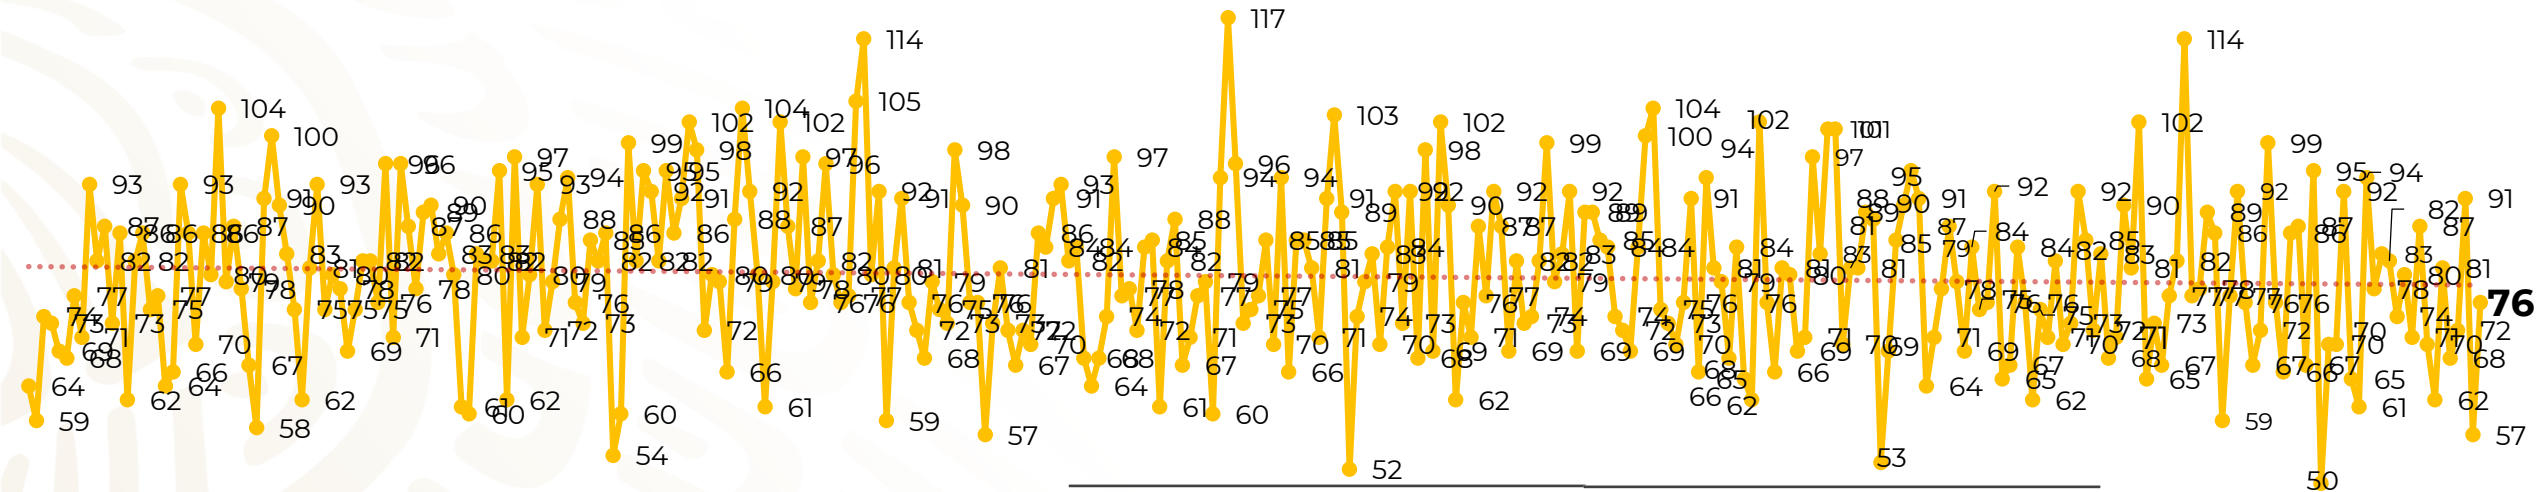

Víctimas reportadas por delito de homicidio (Fiscalías Estatales y Dependencias Federales)

Entidades	Noviembre 19
Aguascalientes	1
Baja California	2
Baja California Sur	0
Campeche	0
Chiapas	2
Chihuahua	10
Ciudad de México	3
Coahuila	0
Colima	1
Durango	0
Estado de México	4
Guanajuato	8
Guerrero	6
Hidalgo	3
Jalisco	8
Michoacán	3

Entidades	Noviembre 19
Morelos	2
Nayarit	0
Nuevo León	2
Oaxaca	2
Puebla	4
Querétaro	0
Quintana Roo	0
San Luis Potosí	0
Sinaloa	2
Sonora	3
Tabasco	1
Tamaulipas	1
Tlaxcala	0
Veracruz	5
Yucatán	0
Zacatecas	3
Total	76

Víctimas reportadas por delito de homicidio (Fiscalías Estatales y Dependencias Federales)

HOMICIDIOS DOLOSOS TENDENCIA MENSUAL (víctimas)

Mes	Víctimas	Promedio Diario	Días	Mes	Víctimas	Promedio Diario	Días	Mes	Víctimas	Promedio Diario	Días	Mes	Víctimas	Promedio Diario	Días
Dic-18 ¹	2,153	79.7	27	Ago-19	2,469	79.6	31	Mar-20	2,585	83.4	31	Oct-20	2,429	78.3	31
Ene-19	2,326	75.0	31	Sep-19	2,386	79.5	30	Abr-20	2,492	83.1	30	Nov-20	1,444	76.0	19
Feb-19	2,326	83.1	28	Oct-19	2,356	76.0	31	May-20	2,423	78.2	31				
Mar-19	2,404	77.5	31	Nov-19	2,370	79.0	30	Jun-20	2,413	80.4	30				
Abr-19	2,227	74.2	30	Dic-19	2,444	78.8	31	Jul-20	2,519	81.2	31				
May-19	2,384	76.9	31	Ene-20	2,376	76.6	31	Ago-20	2,524	81.4	31				
Jun-19	2,543	84.8	30	Feb-20	2,352	81.1	29	Sep-20	2,315	77.1	30				
Jul-19	2,414	77.8	31												