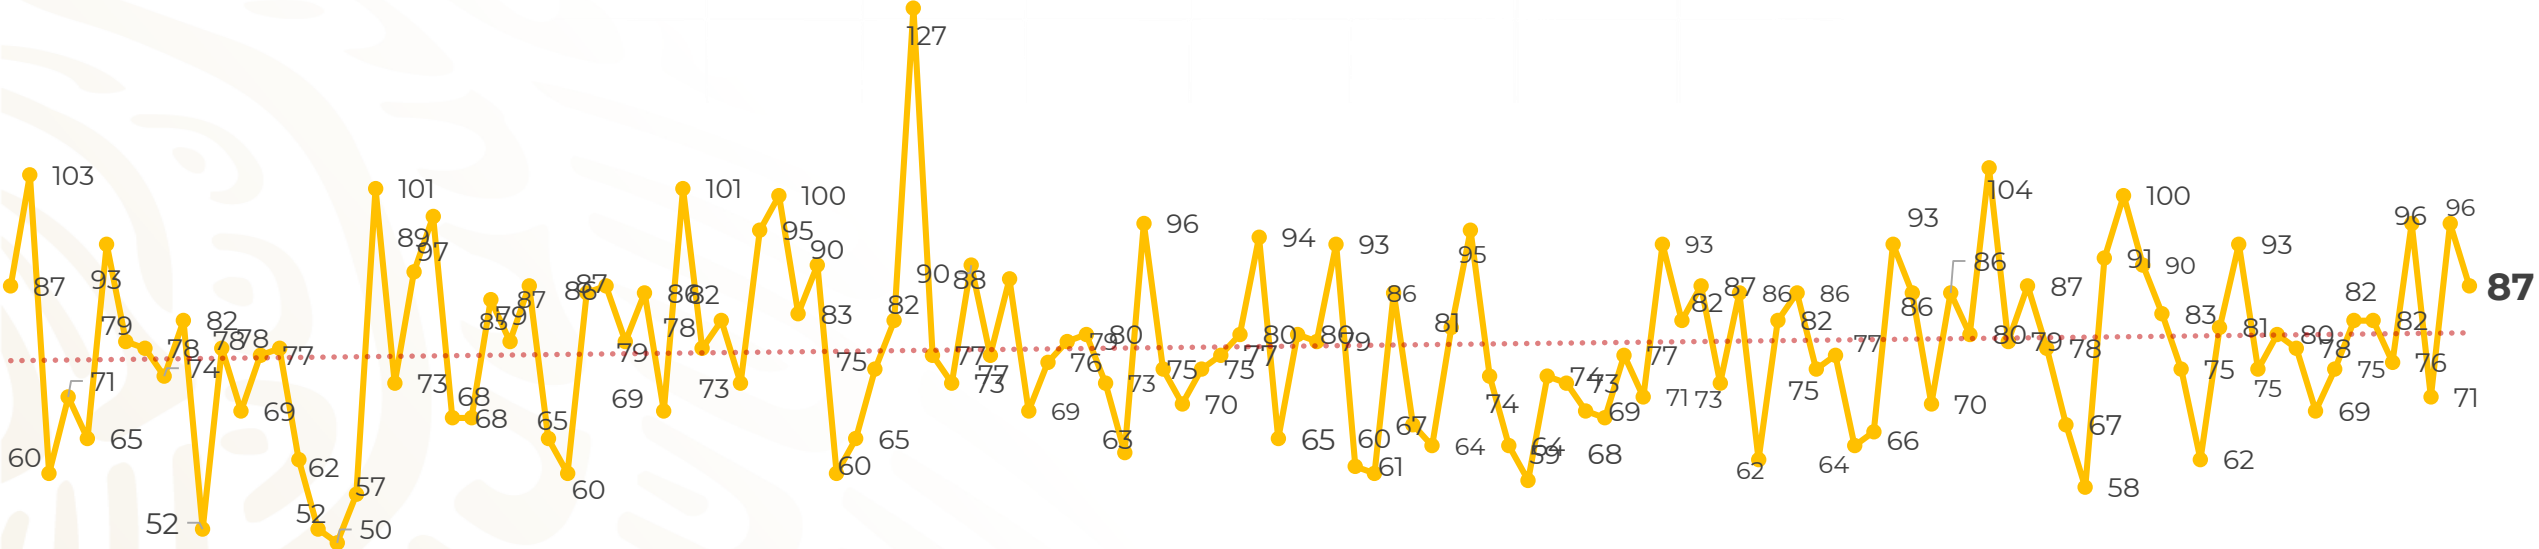

Víctimas reportadas por delito de homicidio (Fiscalías Estatales y Dependencias Federales)

Entidades	Feb 20
Aguascalientes	0
Baja California	9
Baja California Sur	0
Campeche	0
Chiapas	1
Chihuahua	6
Ciudad de México	2
Coahuila	0
Colima	5
Durango	1
Estado de México	8
Guanajuato	8
Guerrero	1
Hidalgo	1
Jalisco	4
Michoacán	8

Víctimas reportadas por delito de homicidio (Fiscalías Estatales y Dependencias Federales)

HOMICIDIOS DOLOSOS TENDENCIA MENSUAL (víctimas)

Mes	Víctimas	Promedio Diario	Días	Mes	Víctimas	Promedio Diario	Días
Dic-18 ¹	2,153	79.7	27	Ago-19	2,469	79.6	31
Ene-19	2,326	75.0	31	Sep-19	2,386	79.5	30
Feb-19	2,326	83.1	28	Oct-19	2,356	76.0	31
Mar-19	2,404	77.5	31	Nov-19	2,370	79.0	30
Abr-19	2,227	74.2	30	Dic-19	2,444	78.8	31
May-19	2,384	76.9	31	Ene-20	2,376	76.6	31
Jun-19	2,543	84.8	30	Feb-20	1,642	82.1	20
Jul-19	2,414	77.8	31				

Fecha	Víctimas
15-oct	60
17-oct	87
19-oct	71
21-oct	93
23-oct	79
25-oct	65
27-oct	78
29-oct	74
31-oct	52
02-nov	62
04-nov	57
06-nov	101
08-nov	73
10-nov	89
12-nov	97
14-nov	68
16-nov	87
18-nov	65
20-nov	60
22-nov	86
24-nov	79
26-nov	69
28-nov	78
30-nov	101
02-dic	73
04-dic	82
06-dic	77
08-dic	73
10-dic	88
12-dic	63
14-dic	96
16-dic	75
18-dic	70
20-dic	80
22-dic	77
24-dic	94
26-dic	65
28-dic	89
30-dic	93
01-ene	81
03-ene	64
05-ene	74
07-ene	68
09-ene	77
11-ene	93
13-ene	82
15-ene	62
17-ene	86
19-ene	75
21-ene	64
23-ene	66
25-ene	93
27-ene	70
29-ene	86
31-ene	80
02-feb	87
04-feb	58
06-feb	100
08-feb	91
10-feb	90
12-feb	83
14-feb	62
16-feb	81
18-feb	75
20-feb	80
	98
	69
	82
	75
	82
	96
	76
	96
	71
	87