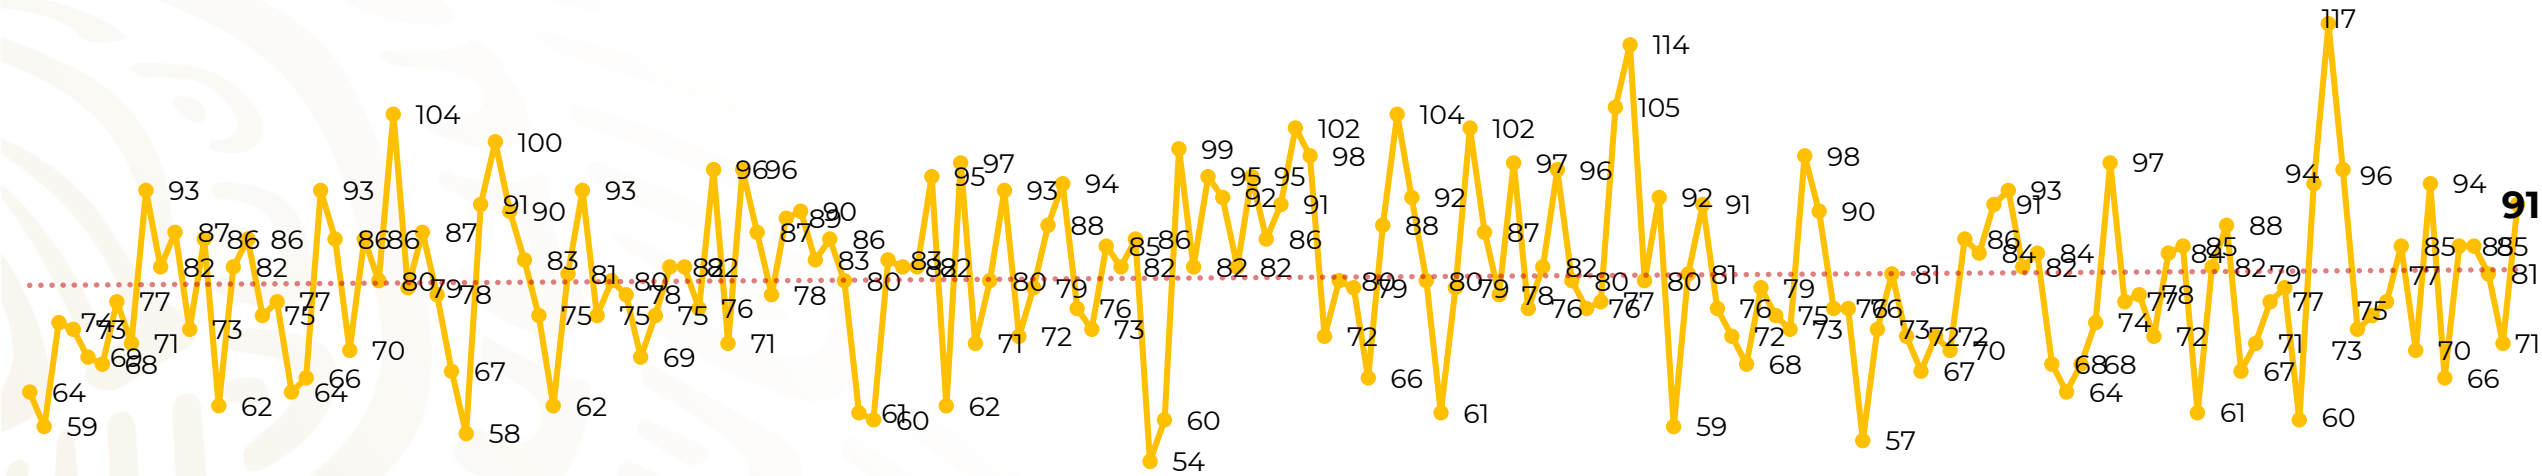

Víctimas reportadas por delito de homicidio (Fiscalías Estatales y Dependencias Federales)

Entidades	Junio 20
Aguascalientes	0
Baja California	3
Baja California Sur	1
Campeche	0
Chiapas	2
Chihuahua	5
Ciudad de México	1
Coahuila	2
Colima	1
Durango	0
Estado de México	13
Guanajuato	15
Guerrero	5
Hidalgo	1
Jalisco	6
Michoacán	5

Entidades	Junio 20
Morelos	0
Nayarit	0
Nuevo León	5
Oaxaca	1
Puebla	2
Querétaro	0
Quintana Roo	1
San Luis Potosí	1
Sinaloa	1
Sonora	14
Tabasco	1
Tamaulipas	0
Tlaxcala	0
Veracruz	2
Yucatán	0
Zacatecas	3
Total	91

Víctimas reportadas por delito de homicidio (Fiscalías Estatales y Dependencias Federales)

HOMICIDIOS DOLOSOS TENDENCIA MENSUAL (víctimas)

Mes	Víctimas	Promedio Diario	Días
Dic-18 ¹	2,153	79.7	27
Ene-19	2,326	75.0	31
Feb-19	2,326	83.1	28
Mar-19	2,404	77.5	31
Abr-19	2,227	74.2	30
May-19	2,384	76.9	31
Jun-19	2,543	84.8	30
Jul-19	2,414	77.8	31

Mes	Víctimas	Promedio Diario	Días
Ago-19	2,469	79.6	31
Sep-19	2,386	79.5	30
Oct-19	2,356	76.0	31
Nov-19	2,370	79.0	30
Dic-19	2,444	78.8	31
Ene-20	2,376	76.6	31
Feb-20	2,352	81.1	29

Mes	Víctimas	Promedio Diario	Días
Mar-20	2,585	83.4	31
Abr-20	2,492	83.1	30
May-20	2,423	78.2	31
Jun-20	1,614	80.7	20