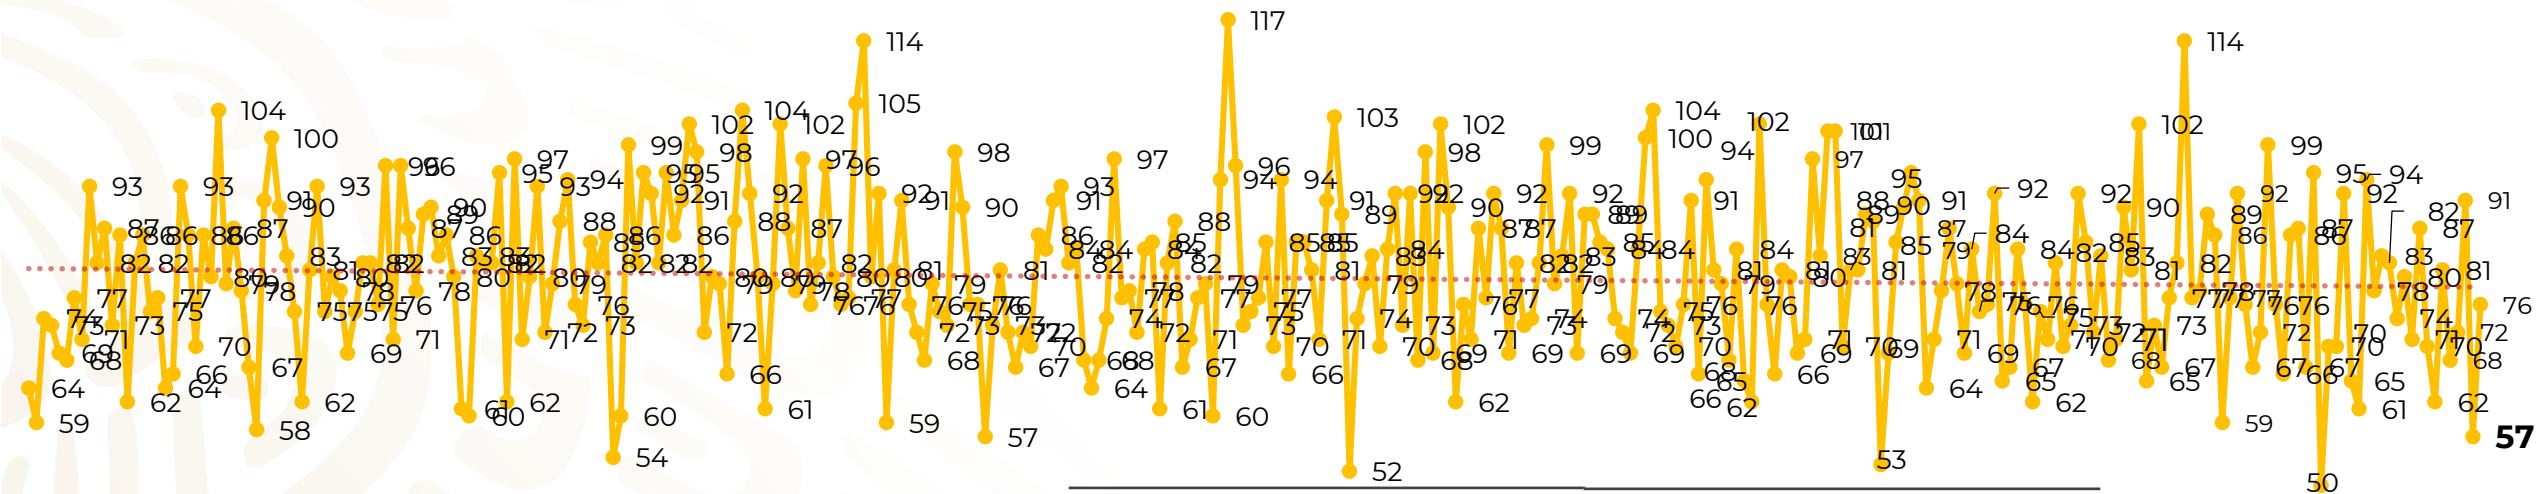

Víctimas reportadas por delito de homicidio (Fiscalías Estatales y Dependencias Federales)

Entidades	Noviembre 20
Aguascalientes	0
Baja California	10
Baja California Sur	0
Campeche	0
Chiapas	0
Chihuahua	2
Ciudad de México	0
Coahuila	0
Colima	0
Durango	0
Estado de México	5
Guanajuato	6
Guerrero	0
Hidalgo	1
Jalisco	5
Michoacán	7

Entidades	Noviembre 20
Morelos	0
Nayarit	0
Nuevo León	2
Oaxaca	1
Puebla	5
Querétaro	0
Quintana Roo	1
San Luis Potosí	1
Sinaloa	1
Sonora	2
Tabasco	0
Tamaulipas	6
Tlaxcala	0
Veracruz	1
Yucatán	0
Zacatecas	1
Total	57

Víctimas reportadas por delito de homicidio (Fiscalías Estatales y Dependencias Federales)

HOMICIDIOS DOLOSOS TENDENCIA MENSUAL (víctimas)

Mes	Víctimas	Promedio Diario	Días	Mes	Víctimas	Promedio Diario	Días	Mes	Víctimas	Promedio Diario	Días	Mes	Víctimas	Promedio Diario	Días
Dic-18 ¹	2,153	79.7	27	Ago-19	2,469	79.6	31	Mar-20	2,585	83.4	31	Oct-20	2,429	78.3	31
Ene-19	2,326	75.0	31	Sep-19	2,386	79.5	30	Abr-20	2,492	83.1	30	Nov-20	1,501	75.0	20
Feb-19	2,326	83.1	28	Oct-19	2,356	76.0	31	May-20	2,423	78.2	31				
Mar-19	2,404	77.5	31	Nov-19	2,370	79.0	30	Jun-20	2,413	80.4	30				
Abr-19	2,227	74.2	30	Dic-19	2,444	78.8	31	Jul-20	2,519	81.2	31				
May-19	2,384	76.9	31	Ene-20	2,376	76.6	31	Ago-20	2,524	81.4	31				
Jun-19	2,543	84.8	30	Feb-20	2,352	81.1	29	Sep-20	2,315	77.1	30				
Jul-19	2,414	77.8	31												