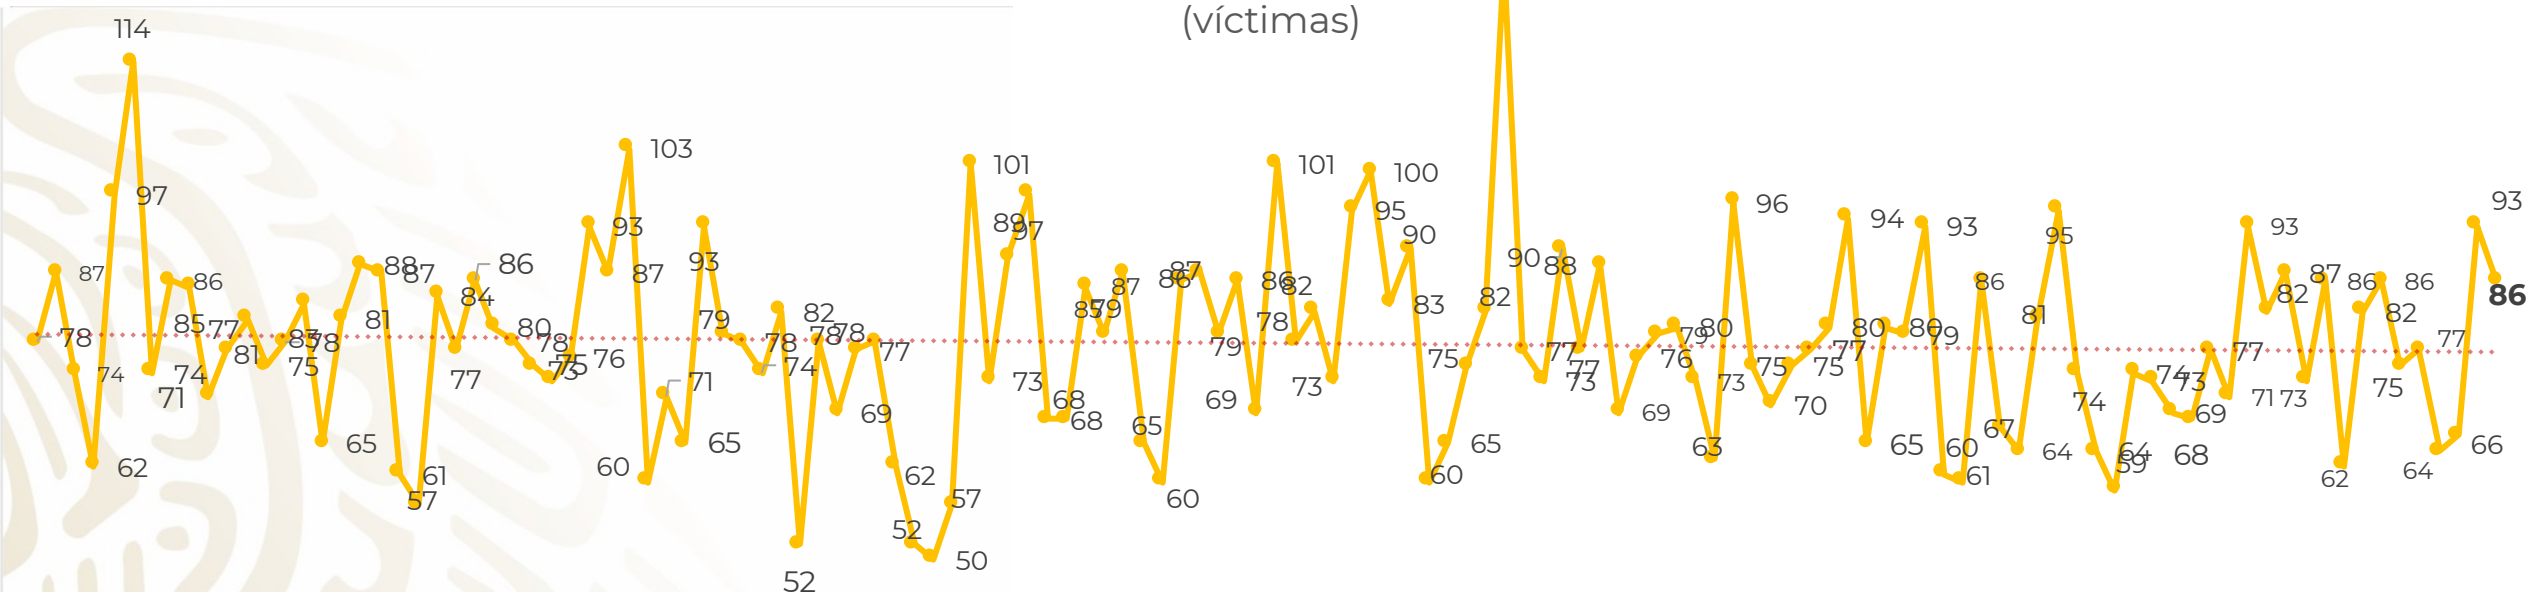

Víctimas reportadas por delito de homicidio (Fiscalías Estatales y Dependencias Federales)

Entidades	Ene 22
Aguascalientes	0
Baja California	6
Baja California Sur	5
Campeche	0
Chiapas	0
Chihuahua	5
Ciudad de México	4
Coahuila	0
Colima	1
Durango	0
Estado de México	7
Guanajuato	12
Guerrero	6
Hidalgo	0
Jalisco	5
Michoacán	5

Víctimas reportadas por delito de homicidio (Fiscalías Estatales y Dependencias Federales)

HOMICIDIOS DOLOSOS TENDENCIA MENSUAL (víctimas)

Mes	Víctimas	Promedio Diario	Días
Dic-18 ¹	2,153	79.7	27
Ene-19	2,326	75.0	31
Feb-19	2,326	83.1	28
Mar-19	2,404	77.5	31
Abr-19	2,227	74.2	30
May-19	2,384	76.9	31
Jun-19	2,543	84.8	30

Mes	Víctimas	Promedio Diario	Días
Jul-19	2,414	77.8	31
Ago-19	2,469	79.6	31
Sep-19	2,386	79.5	30
Oct-19	2,356	76.0	31
Nov-19	2,370	79.0	30
Dic-19	2,444	78.8	31
Ene-20	1,667	75.8	22

Fuente : Fiscalías , consultado en el INS al 23/01/2020 03:00 hrs.
 1/ El reporte de homicidios por el INS inició a partir del 5 de diciembre de 2018.
 2/ Información del 15 de septiembre al 22 de enero de 2020.