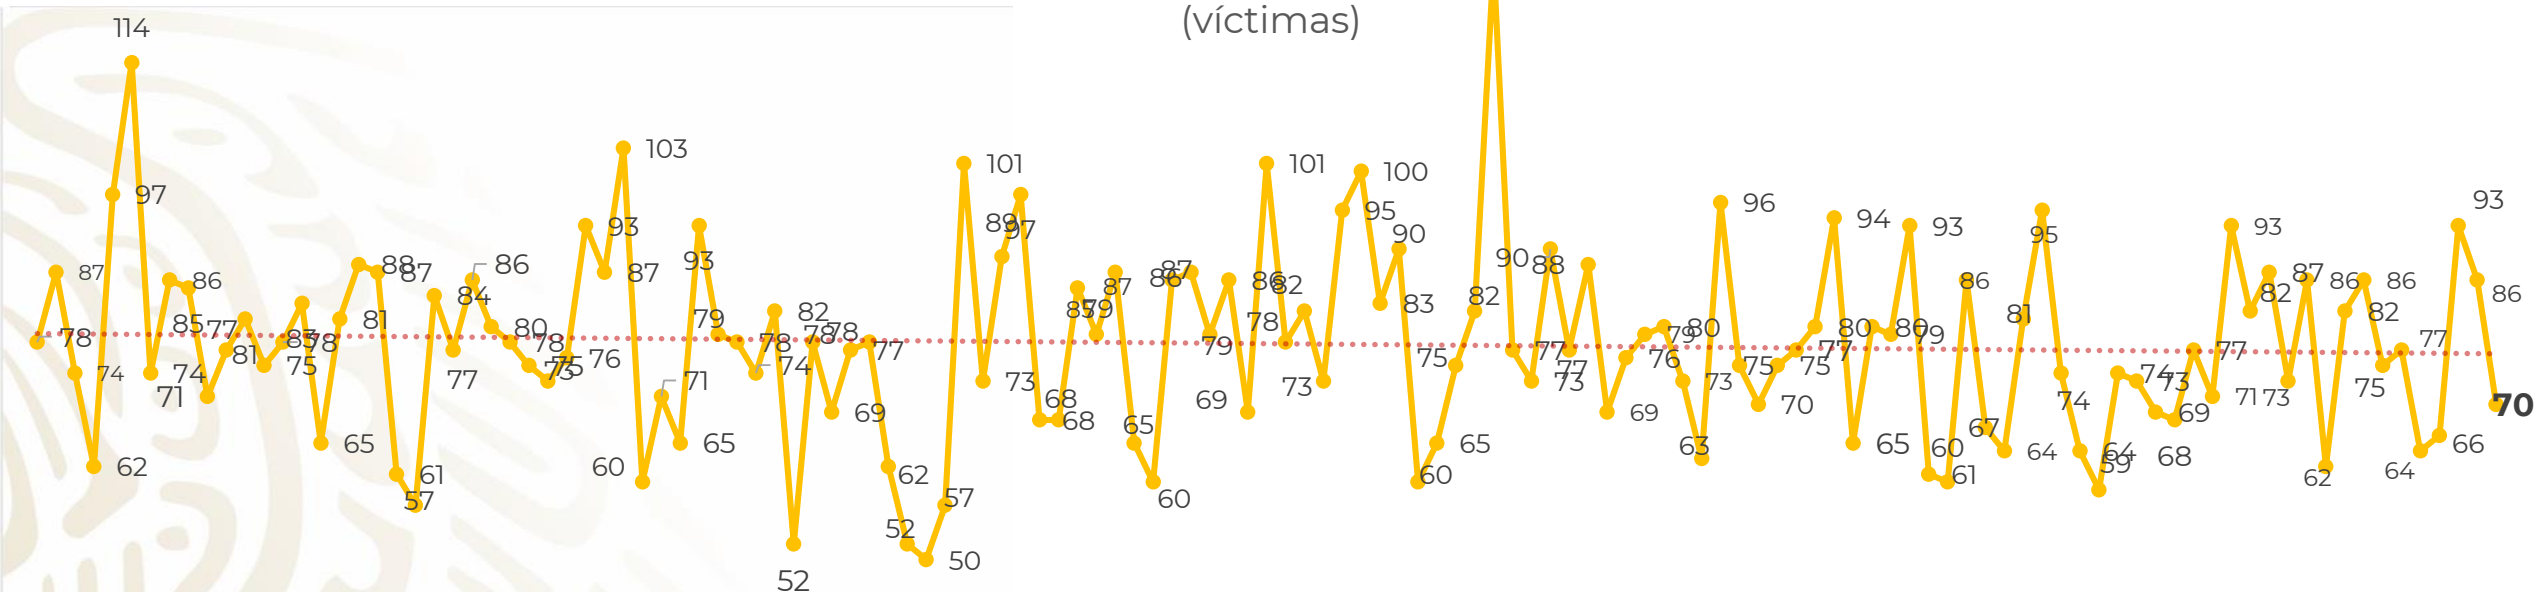

Víctimas reportadas por delito de homicidio (Fiscalías Estatales y Dependencias Federales)

Entidades	Ene 23
Aguascalientes	0
Baja California	4
Baja California Sur	0
Campeche	0
Chiapas	1
Chihuahua	5
Ciudad de México	3
Coahuila	0
Colima	6
Durango	0
Estado de México	4
Guanajuato	10
Guerrero	4
Hidalgo	1
Jalisco	13
Michoacán	1

Víctimas reportadas por delito de homicidio (Fiscalías Estatales y Dependencias Federales)

HOMICIDIOS DOLOSOS TENDENCIA MENSUAL (víctimas)

Mes	Víctimas	Promedio Diario	Días
Dic-18 ¹	2,153	79.7	27
Ene-19	2,326	75.0	31
Feb-19	2,326	83.1	28
Mar-19	2,404	77.5	31
Abr-19	2,227	74.2	30
May-19	2,384	76.9	31
Jun-19	2,543	84.8	30

Mes	Víctimas	Promedio Diario	Días
Jul-19	2,414	77.8	31
Ago-19	2,469	79.6	31
Sep-19	2,386	79.5	30
Oct-19	2,356	76.0	31
Nov-19	2,370	79.0	30
Dic-19	2,444	78.8	31
Ene-20	1,737	75.5	23

Fuente : Fiscalías , consultado en el INS al 24/01/2020 03:00 hrs.