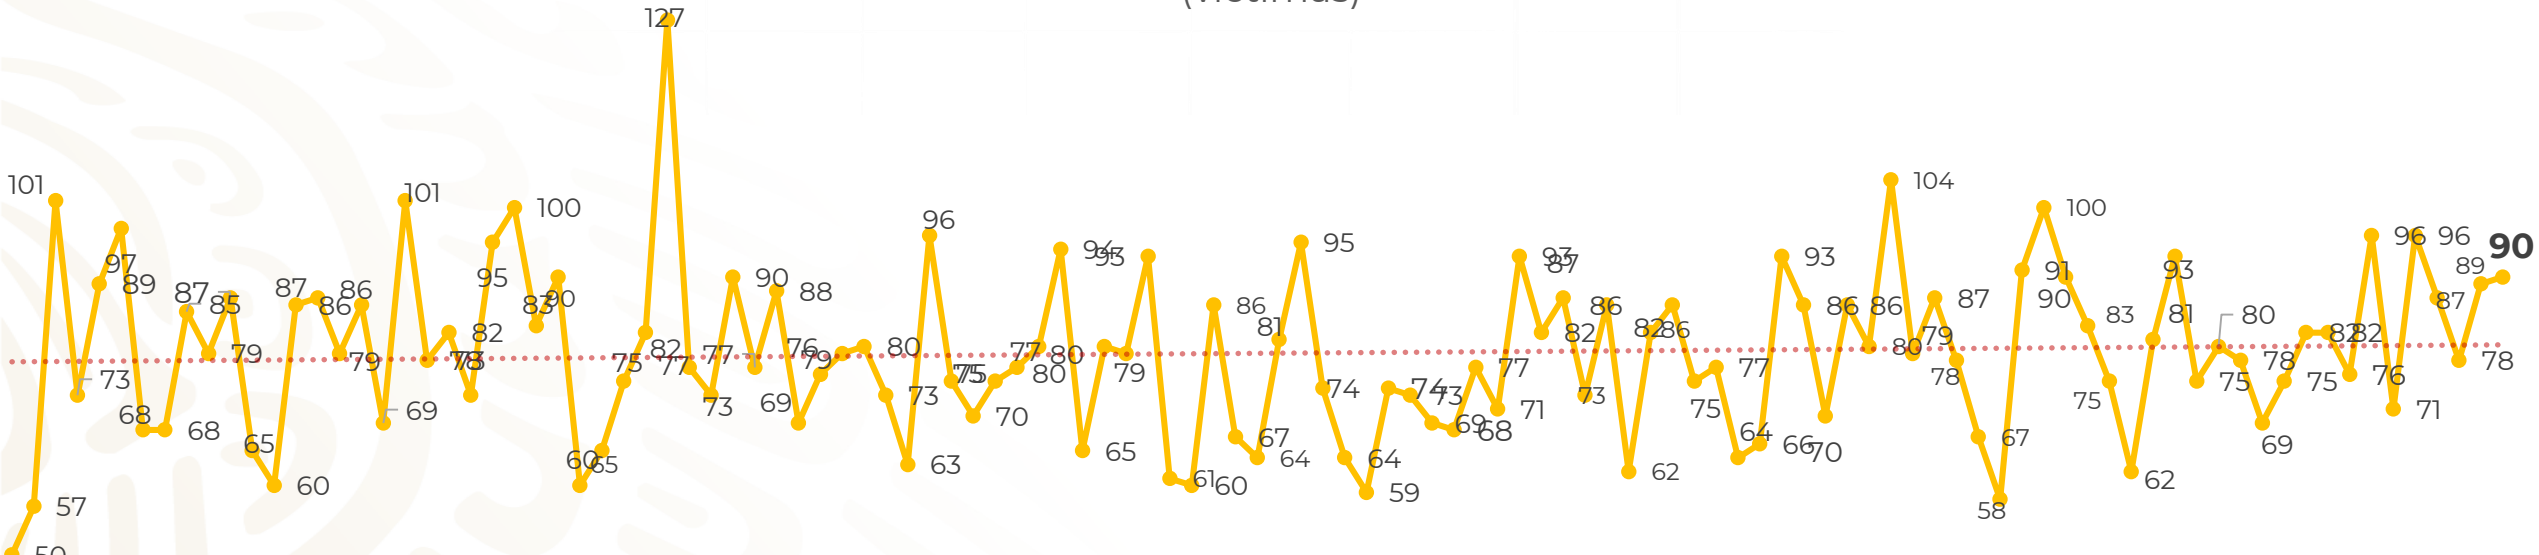

Víctimas reportadas por delito de homicidio (Fiscalías Estatales y Dependencias Federales)

Entidades	Feb 23
Aguascalientes	0
Baja California	5
Baja California Sur	0
Campeche	1
Chiapas	1
Chihuahua	5
Ciudad de México	7
Coahuila	0
Colima	4
Durango	0
Estado de México	7
Guanajuato	11
Guerrero	3
Hidalgo	1
Jalisco	9
Michoacán	4

Víctimas reportadas por delito de homicidio (Fiscalías Estatales y Dependencias Federales)

HOMICIDIOS DOLOSOS TENDENCIA MENSUAL (víctimas)

Mes	Víctimas	Promedio Diario	Días	Mes	Víctimas	Promedio Diario	Días
Dic-18 ¹	2,153	79.7	27	Ago-19	2,469	79.6	31
Ene-19	2,326	75.0	31	Sep-19	2,386	79.5	30
Feb-19	2,326	83.1	28	Oct-19	2,356	76.0	31
Mar-19	2,404	77.5	31	Nov-19	2,370	79.0	30
Abr-19	2,227	74.2	30	Dic-19	2,444	78.8	31
May-19	2,384	76.9	31	Ene-20	2,376	76.6	31
Jun-19	2,543	84.8	30	Feb-20	1,899	82.6	23
Jul-19	2,414	77.8	31				