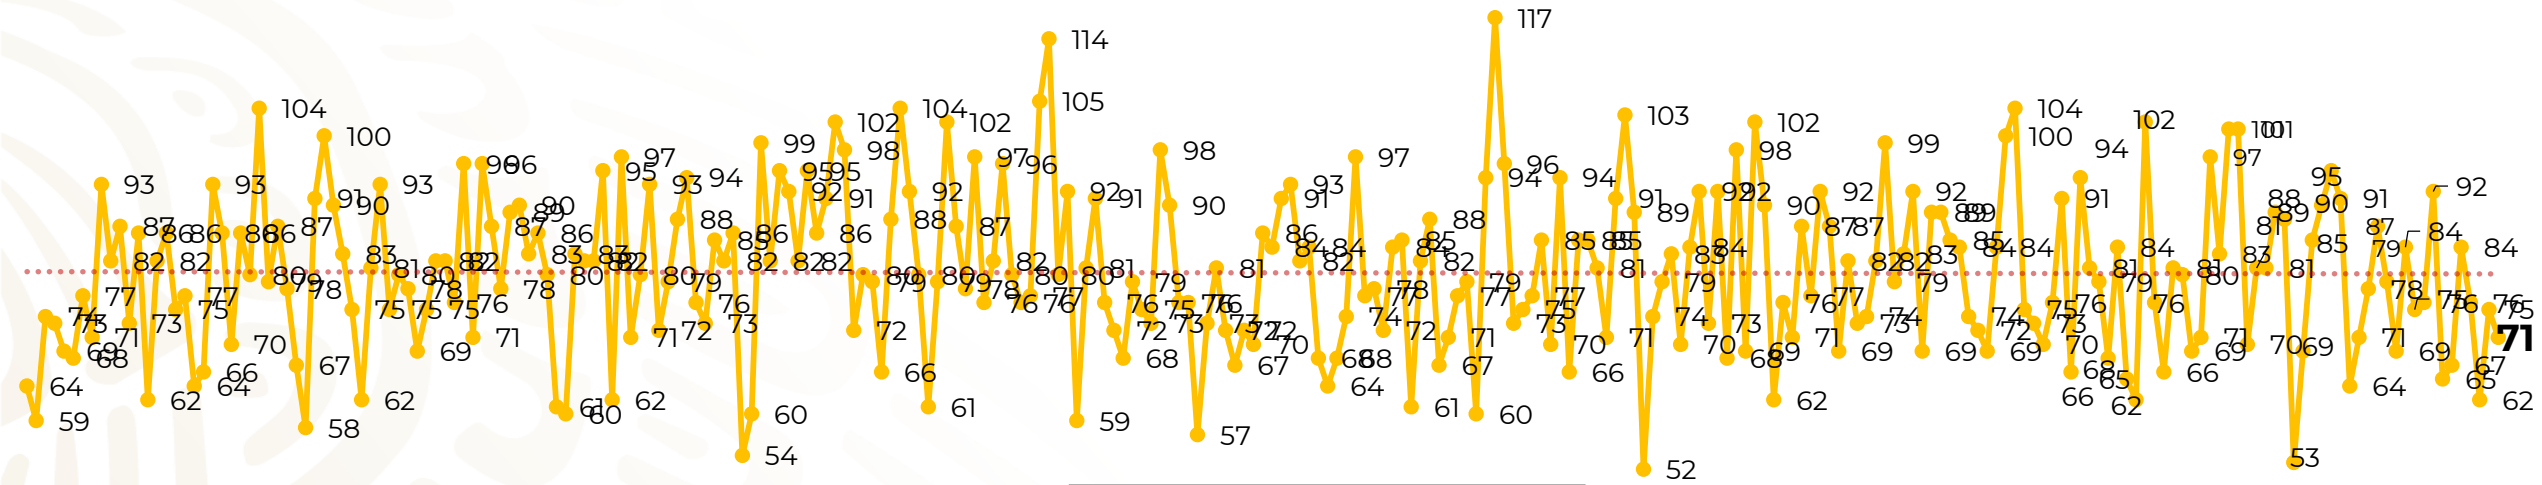

Víctimas reportadas por delito de homicidio (Fiscalías Estatales y Dependencias Federales)

Entidades	Septiembre 23
Aguascalientes	0
Baja California	8
Baja California Sur	0
Campeche	0
Chiapas	0
Chihuahua	2
Ciudad de México	2
Coahuila	0
Colima	0
Durango	0
Estado de México	5
Guanajuato	14
Guerrero	7
Hidalgo	0
Jalisco	3
Michoacán	6

Entidades	Septiembre 23
Morelos	2
Nayarit	0
Nuevo León	2
Oaxaca	2
Puebla	5
Querétaro	0
Quintana Roo	2
San Luis Potosí	2
Sinaloa	2
Sonora	1
Tabasco	1
Tamaulipas	2
Tlaxcala	0
Veracruz	1
Yucatán	0
Zacatecas	2
Total	71

Víctimas reportadas por delito de homicidio (Fiscalías Estatales y Dependencias Federales)

HOMICIDIOS DOLOSOS TENDENCIA MENSUAL (víctimas)

Mes	Víctimas	Promedio Diario	Días	Mes	Víctimas	Promedio Diario	Días	Mes	Víctimas	Promedio Diario	Días
Dic-18 ¹	2,153	79.7	27	Ago-19	2,469	79.6	31	Mar-20	2,585	83.4	31
Ene-19	2,326	75.0	31	Sep-19	2,386	79.5	30	Abr-20	2,492	83.1	30
Feb-19	2,326	83.1	28	Oct-19	2,356	76.0	31	May-20	2,423	78.2	31
Mar-19	2,404	77.5	31	Nov-19	2,370	79.0	30	Jun-20	2,413	80.4	30
Abr-19	2,227	74.2	30	Dic-19	2,444	78.8	31	Jul-20	2,519	81.2	31
May-19	2,384	76.9	31	Ene-20	2,376	76.6	31	Ago-20	2,524	81.4	31
Jun-19	2,543	84.8	30	Feb-20	2,352	81.1	29	Sep-20	1,758	76.4	23
Jul-19	2,414	77.8	31								

Fuente : Fiscalías , consultado en el INS al 24/09/2020 03:00 hrs.

1/ El reporte de homicidios por el INS inició a partir del 5 de diciembre de 2018.

2/ Información del 01 enero al 23 de septiembre de 2020.