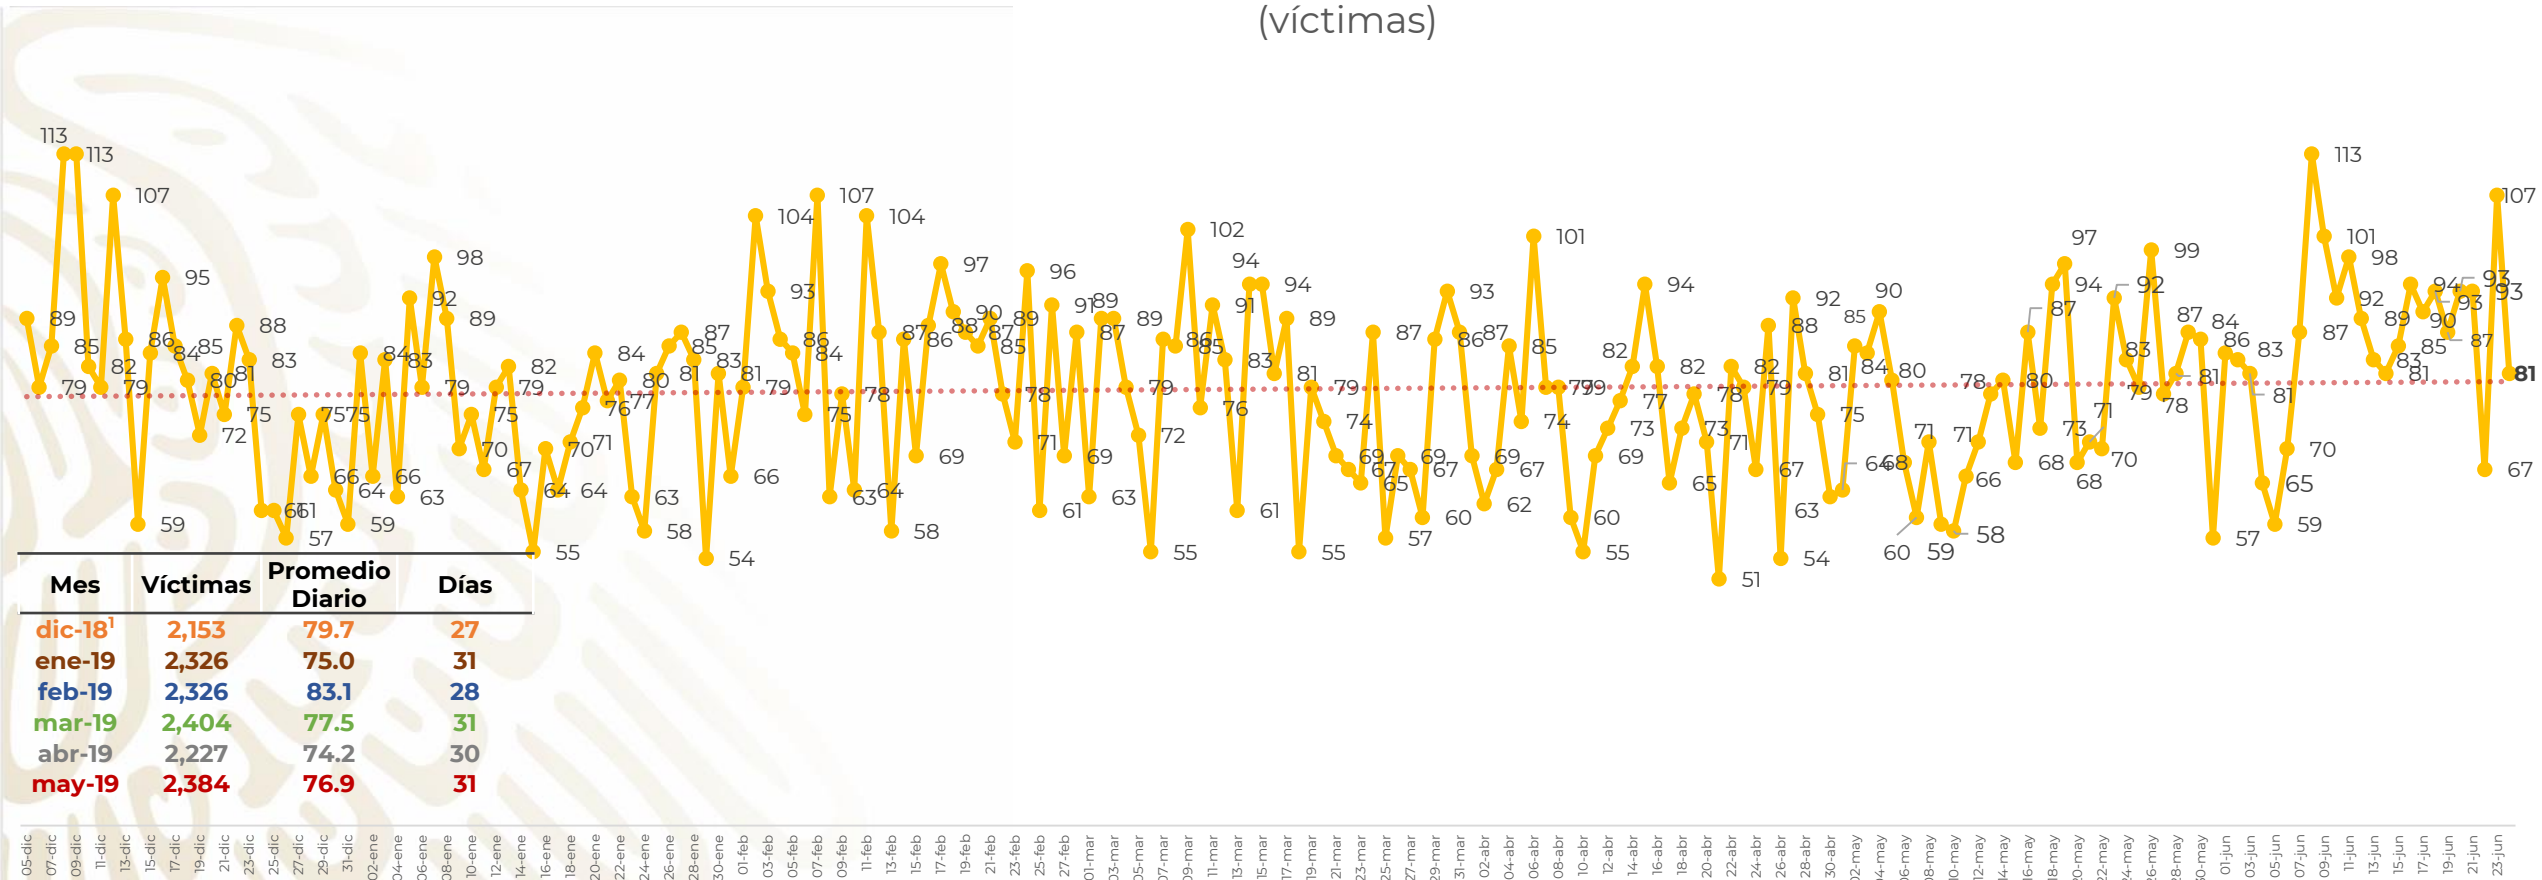

## Víctimas reportadas por delito de homicidio (Fiscalías Estatales y Dependencias Federales)

Entidades	Junio 24
Aguascalientes	0
Baja California	4
Baja California Sur	0
Campeche	0
Chiapas	0
Chihuahua	4
Ciudad de México	2
Coahuila	2
Colima	2
Durango	1
<b>Estado de México</b>	<b>5</b>
<b>Guanajuato</b>	<b>7</b>
<b>Guerrero</b>	<b>13</b>
Hidalgo	0
Jalisco	2
Michoacán	2

Entidades	Junio 24
Morelos	3
Nayarit	1
Nuevo León	3
Oaxaca	4
<b>Puebla</b>	<b>5</b>
Querétaro	0
Quintana Roo	2
San Luis Potosí	2
Sinaloa	0
Sonora	1
Tabasco	0
Tamaulipas	2
Tlaxcala	1
<b>Veracruz</b>	<b>8</b>
Yucatán	0
<b>Zacatecas</b>	<b>5</b>
<b>Total</b>	<b>81</b>

## HOMICIDIOS DOLOSOS TENDENCIA MENSUAL (víctimas)

Fuente : Fiscalías , consultado en el INS al 25/06/2019 03:00 hrs.  
1/ El reporte de homicidios por el INS inició a partir del 5 de diciembre de 2018.  
2/ Información al 24 de junio de 2019.