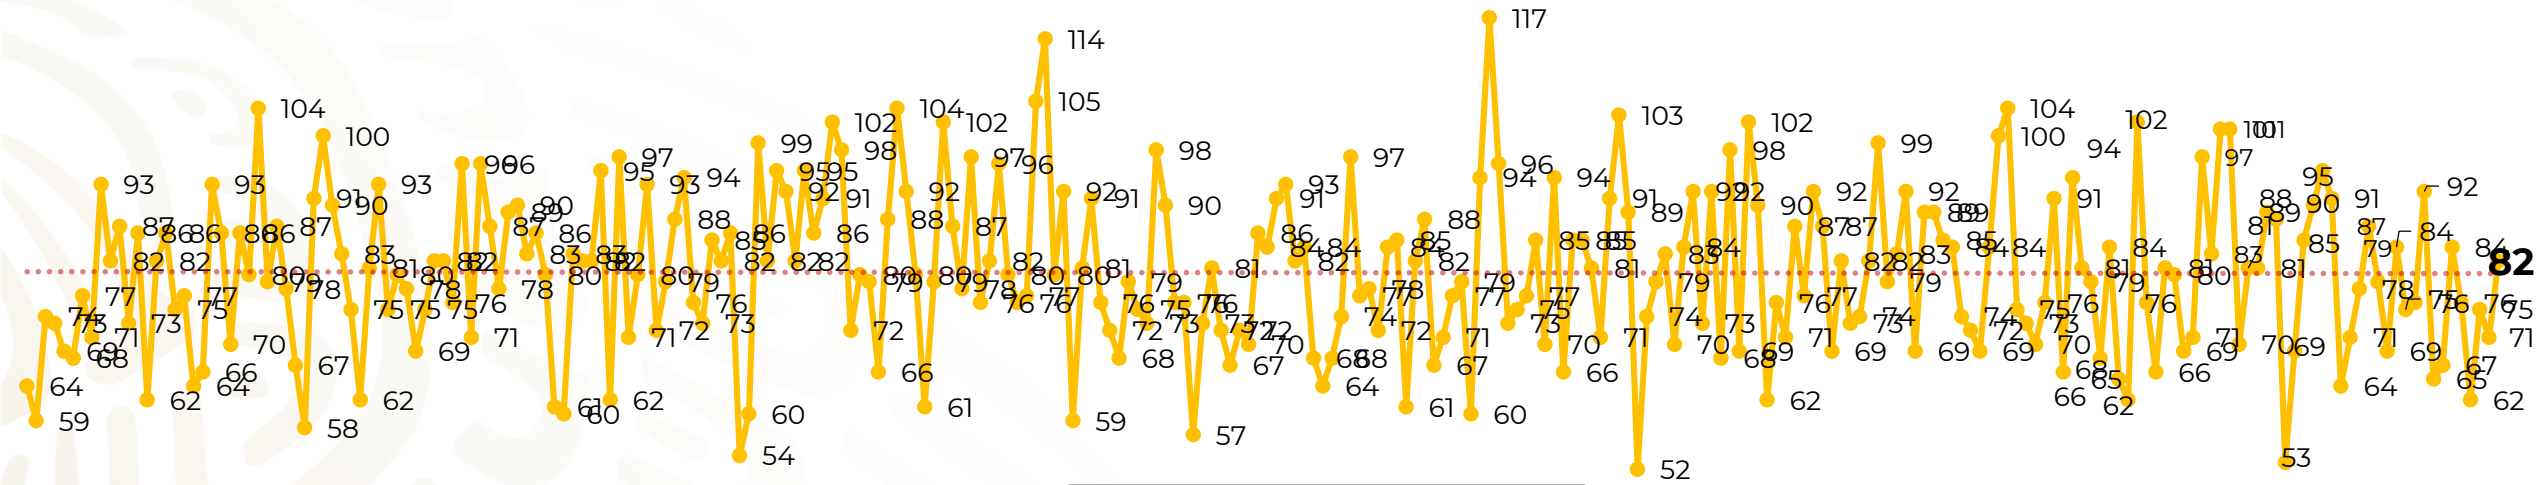

Víctimas reportadas por delito de homicidio (Fiscalías Estatales y Dependencias Federales)

Entidades	Septiembre 24
Aguascalientes	0
Baja California	11
Baja California Sur	0
Campeche	0
Chiapas	1
Chihuahua	3
Ciudad de México	3
Coahuila	1
Colima	2
Durango	2
Estado de México	4
Guanajuato	21
Guerrero	4
Hidalgo	1
Jalisco	5
Michoacán	7

Entidades	Septiembre 24
Morelos	2
Nayarit	0
Nuevo León	2
Oaxaca	0
Puebla	2
Querétaro	0
Quintana Roo	3
San Luis Potosí	0
Sinaloa	3
Sonora	3
Tabasco	0
Tamaulipas	0
Tlaxcala	0
Veracruz	0
Yucatán	0
Zacatecas	2
Total	82

Víctimas reportadas por delito de homicidio (Fiscalías Estatales y Dependencias Federales)

HOMICIDIOS DOLOSOS TENDENCIA MENSUAL (víctimas)

Mes	Víctimas	Promedio Diario	Días	Mes	Víctimas	Promedio Diario	Días	Mes	Víctimas	Promedio Diario	Días
Dic-18 ¹	2,153	79.7	27	Ago-19	2,469	79.6	31	Mar-20	2,585	83.4	31
Ene-19	2,326	75.0	31	Sep-19	2,386	79.5	30	Abr-20	2,492	83.1	30
Feb-19	2,326	83.1	28	Oct-19	2,356	76.0	31	May-20	2,423	78.2	31
Mar-19	2,404	77.5	31	Nov-19	2,370	79.0	30	Jun-20	2,413	80.4	30
Abr-19	2,227	74.2	30	Dic-19	2,444	78.8	31	Jul-20	2,519	81.2	31
May-19	2,384	76.9	31	Ene-20	2,376	76.6	31	Ago-20	2,524	81.4	31
Jun-19	2,543	84.8	30	Feb-20	2,352	81.1	29	Sep-20	1,840	76.6	24
Jul-19	2,414	77.8	31								

Fuente : Fiscalías , consultado en el INS al 25/09/2020 03:00 hrs.
 1/ El reporte de homicidios por el INS inició a partir del 5 de diciembre de 2018.
 2/ Información del 01 enero al 24 de septiembre de 2020.