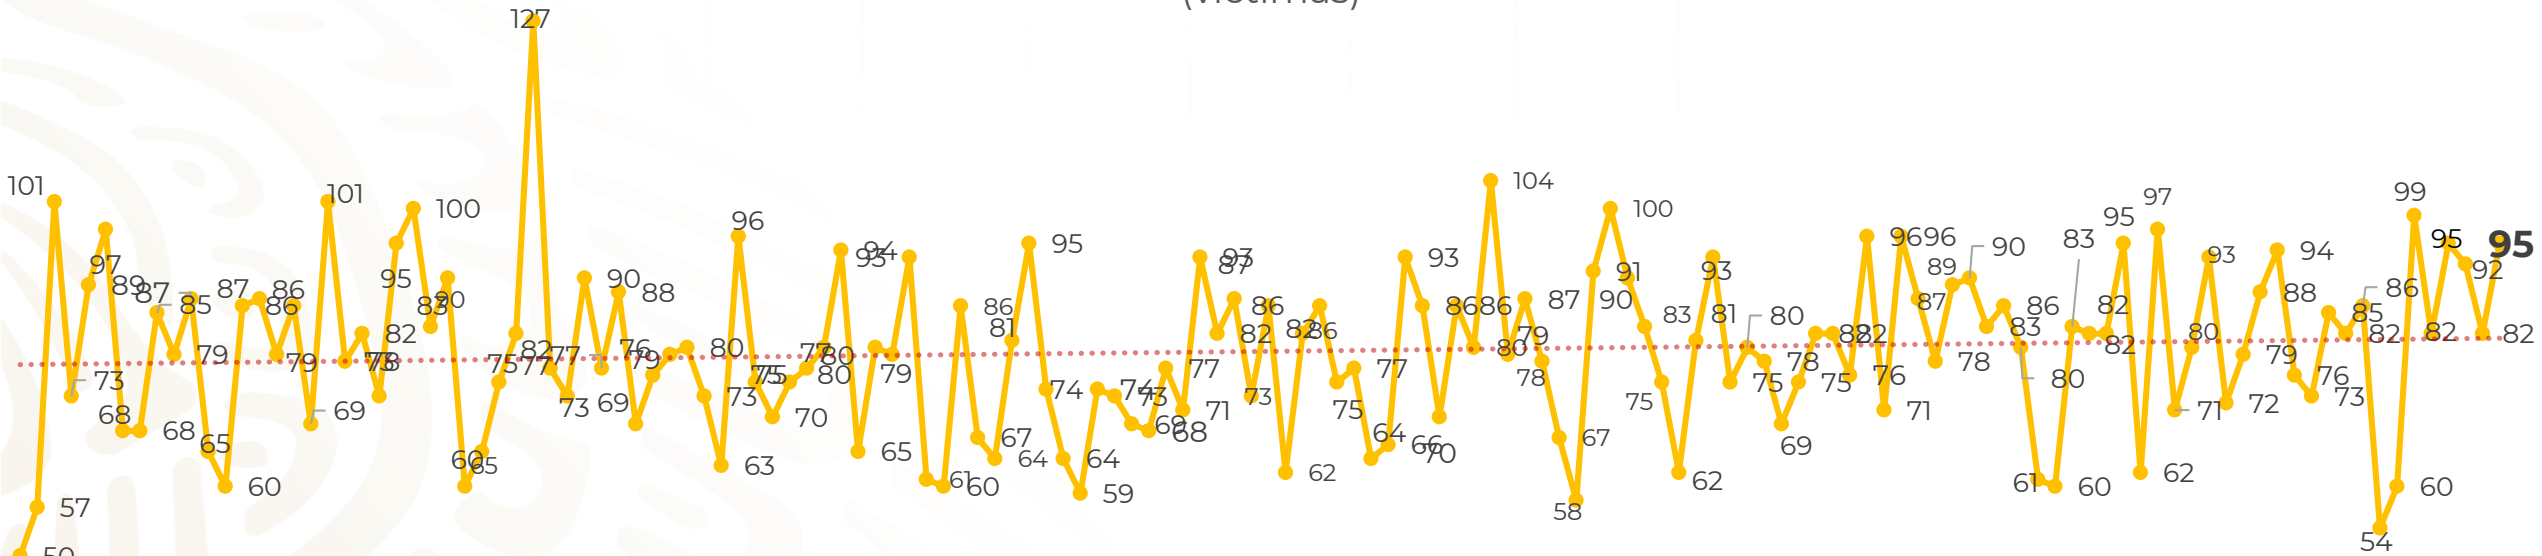

Víctimas reportadas por delito de homicidio (Fiscalías Estatales y Dependencias Federales)

Entidades	Mar 25
Aguascalientes	0
Baja California	4
Baja California Sur	0
Campeche	0
Chiapas	1
Chihuahua	6
Ciudad de México	3
Coahuila	1
Colima	0
Durango	1
Estado de México	7
Guanajuato	18
Guerrero	3
Hidalgo	3
Jalisco	7
Michoacán	4

Víctimas reportadas por delito de homicidio (Fiscalías Estatales y Dependencias Federales)

HOMICIDIOS DOLOSOS TENDENCIA MENSUAL (víctimas)

Mes	Víctimas	Promedio Diario	Días	Mes	Víctimas	Promedio Diario	Días	Mes	Víctimas	Promedio Diario	Días
Dic-18 ¹	2,153	79.7	27	Ago-19	2,469	79.6	31	Mar-20	2,056	82.2	25
Ene-19	2,326	75.0	31	Sep-19	2,386	79.5	30				
Feb-19	2,326	83.1	28	Oct-19	2,356	76.0	31				
Mar-19	2,404	77.5	31	Nov-19	2,370	79.0	30				
Abr-19	2,227	74.2	30	Dic-19	2,444	78.8	31				
May-19	2,384	76.9	31	Ene-20	2,376	76.6	31				
Jun-19	2,543	84.8	30	Feb-20	2,352	81.1	29				
Jul-19	2,414	77.8	31								