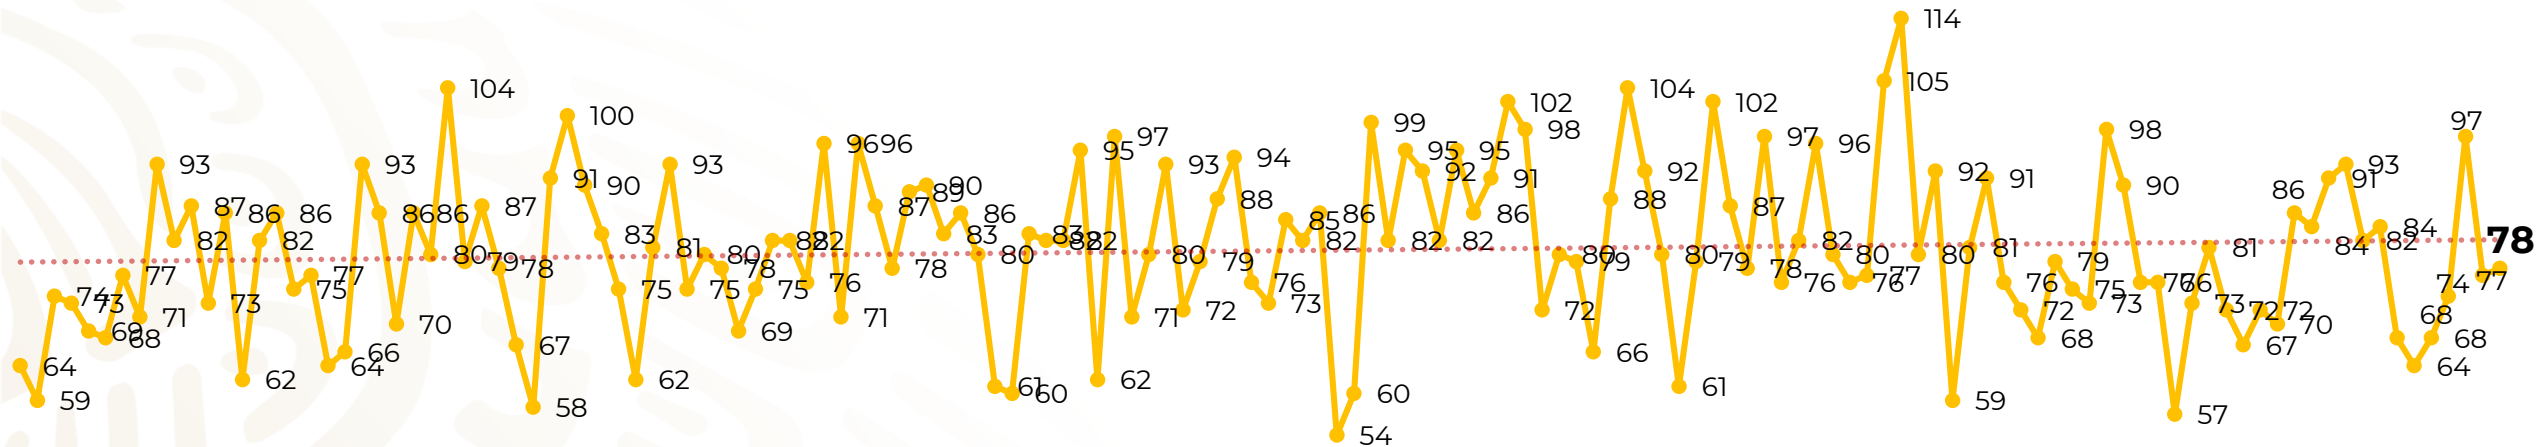

Víctimas reportadas por delito de homicidio (Fiscalías Estatales y Dependencias Federales)

Entidades	Mayo 25
Aguascalientes	0
Baja California	6
Baja California Sur	3
Campeche	0
Chiapas	3
Chihuahua	4
Ciudad de México	1
Coahuila	1
Colima	1
Durango	0
Estado de México	8
Guanajuato	8
Guerrero	2
Hidalgo	0
Jalisco	6
Michoacán	7

Víctimas reportadas por delito de homicidio (Fiscalías Estatales y Dependencias Federales)

HOMICIDIOS DOLOSOS TENDENCIA MENSUAL (víctimas)

Mes	Víctimas	Promedio Diario	Días	Mes	Víctimas	Promedio Diario	Días	Mes	Víctimas	Promedio Diario	Días
Dic-18 ¹	2,153	79.7	27	Ago-19	2,469	79.6	31	Mar-20	2,585	83.4	31
Ene-19	2,326	75.0	31	Sep-19	2,386	79.5	30	Abr-20	2,492	83.1	30
Feb-19	2,326	83.1	28	Oct-19	2,356	76.0	31	May-20	1,951	78.0	25
Mar-19	2,404	77.5	31	Nov-19	2,370	79.0	30				
Abr-19	2,227	74.2	30	Dic-19	2,444	78.8	31				
May-19	2,384	76.9	31	Ene-20	2,376	76.6	31				
Jun-19	2,543	84.8	30	Feb-20	2,352	81.1	29				
Jul-19	2,414	77.8	31								