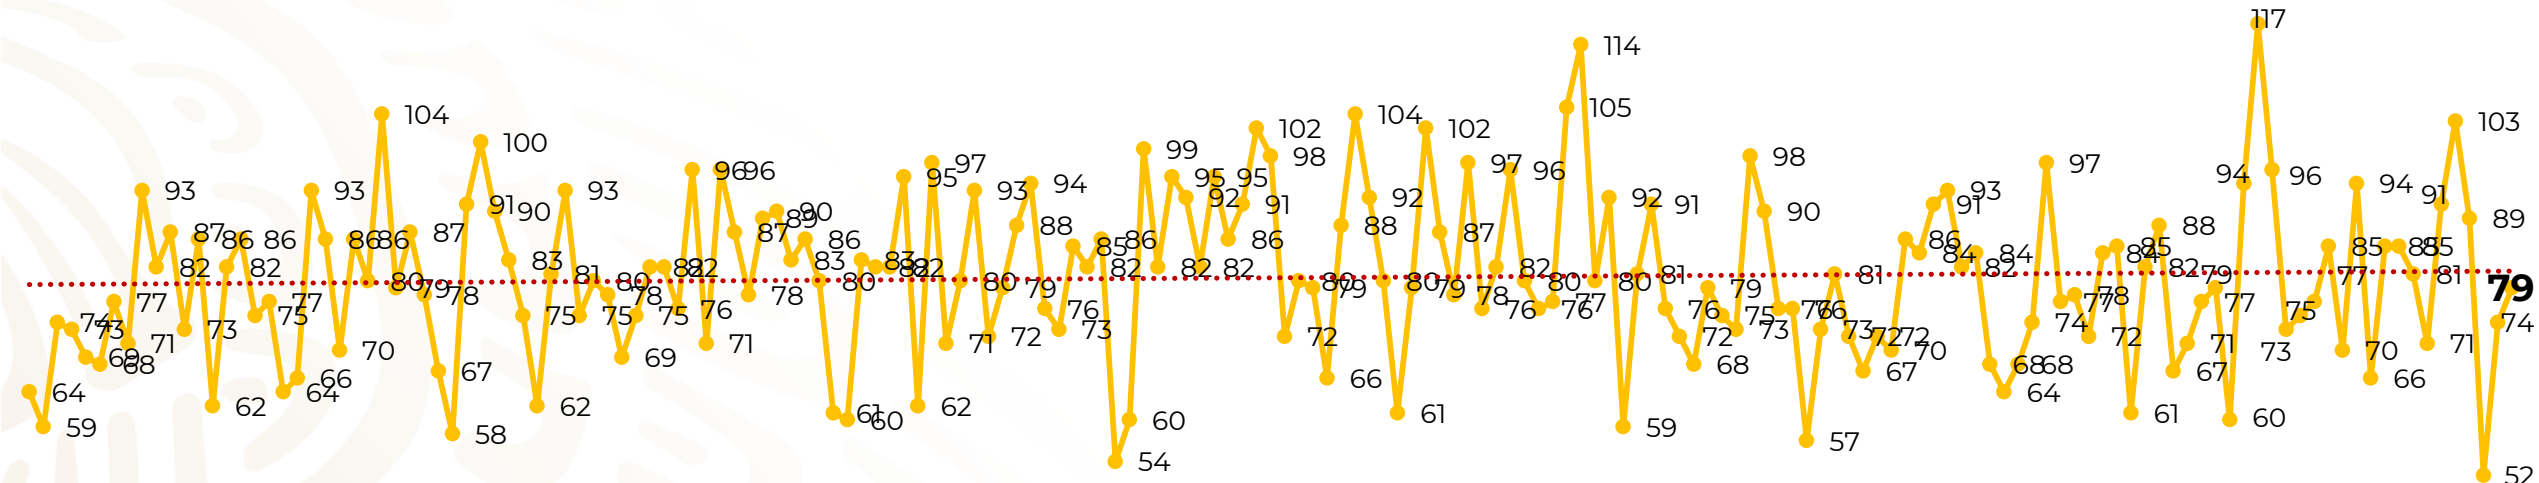

Víctimas reportadas por delito de homicidio (Fiscalías Estatales y Dependencias Federales)

Entidades	Junio 25
Aguascalientes	0
Baja California	2
Baja California Sur	0
Campeche	0
Chiapas	1
Chihuahua	8
Ciudad de México	2
Coahuila	0
Colima	0
Durango	0
Estado de México	9
Guanajuato	12
Guerrero	5
Hidalgo	2
Jalisco	6
Michoacán	9

Víctimas reportadas por delito de homicidio (Fiscalías Estatales y Dependencias Federales)

HOMICIDIOS DOLOSOS TENDENCIA MENSUAL (víctimas)

Mes	Víctimas	Promedio Diario	Días
Dic-18 ¹	2,153	79.7	27
Ene-19	2,326	75.0	31
Feb-19	2,326	83.1	28
Mar-19	2,404	77.5	31
Abr-19	2,227	74.2	30
May-19	2,384	76.9	31
Jun-19	2,543	84.8	30
Jul-19	2,414	77.8	31

Mes	Víctimas	Promedio Diario	Días
Ago-19	2,469	79.6	31
Sep-19	2,386	79.5	30
Oct-19	2,356	76.0	31
Nov-19	2,370	79.0	30
Dic-19	2,444	78.8	31
Ene-20	2,376	76.6	31
Feb-20	2,352	81.1	29

Mes	Víctimas	Promedio Diario	Días
Mar-20	2,585	83.4	31
Abr-20	2,492	83.1	30
May-20	2,423	78.2	31
Jun-20	2,011	80.4	25