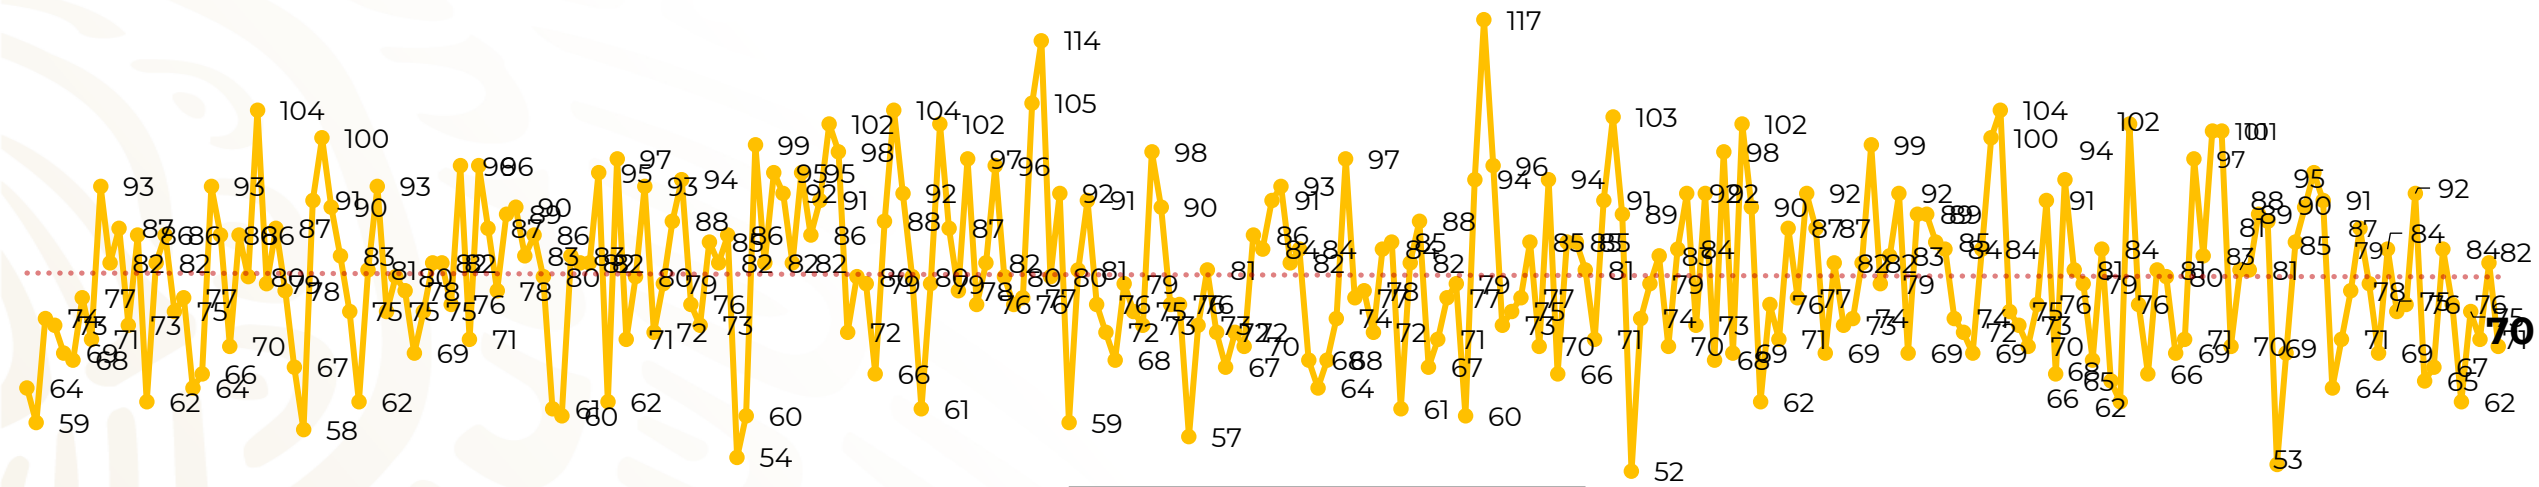

Víctimas reportadas por delito de homicidio (Fiscalías Estatales y Dependencias Federales)

Entidades	Septiembre 25
Aguascalientes	0
Baja California	4
Baja California Sur	0
Campeche	1
Chiapas	2
Chihuahua	2
Ciudad de México	1
Coahuila	0
Colima	3
Durango	0
Estado de México	7
Guanajuato	7
Guerrero	3
Hidalgo	0
Jalisco	6
Michoacán	11

Víctimas reportadas por delito de homicidio (Fiscalías Estatales y Dependencias Federales)

HOMICIDIOS DOLOSOS TENDENCIA MENSUAL (víctimas)

Mes	Víctimas	Promedio Diario	Días	Mes	Víctimas	Promedio Diario	Días	Mes	Víctimas	Promedio Diario	Días
Dic-18 ¹	2,153	79.7	27	Ago-19	2,469	79.6	31	Mar-20	2,585	83.4	31
Ene-19	2,326	75.0	31	Sep-19	2,386	79.5	30	Abr-20	2,492	83.1	30
Feb-19	2,326	83.1	28	Oct-19	2,356	76.0	31	May-20	2,423	78.2	31
Mar-19	2,404	77.5	31	Nov-19	2,370	79.0	30	Jun-20	2,413	80.4	30
Abr-19	2,227	74.2	30	Dic-19	2,444	78.8	31	Jul-20	2,519	81.2	31
May-19	2,384	76.9	31	Ene-20	2,376	76.6	31	Ago-20	2,524	81.4	31
Jun-19	2,543	84.8	30	Feb-20	2,352	81.1	29	Sep-20	1,910	76.4	25
Jul-19	2,414	77.8	31								