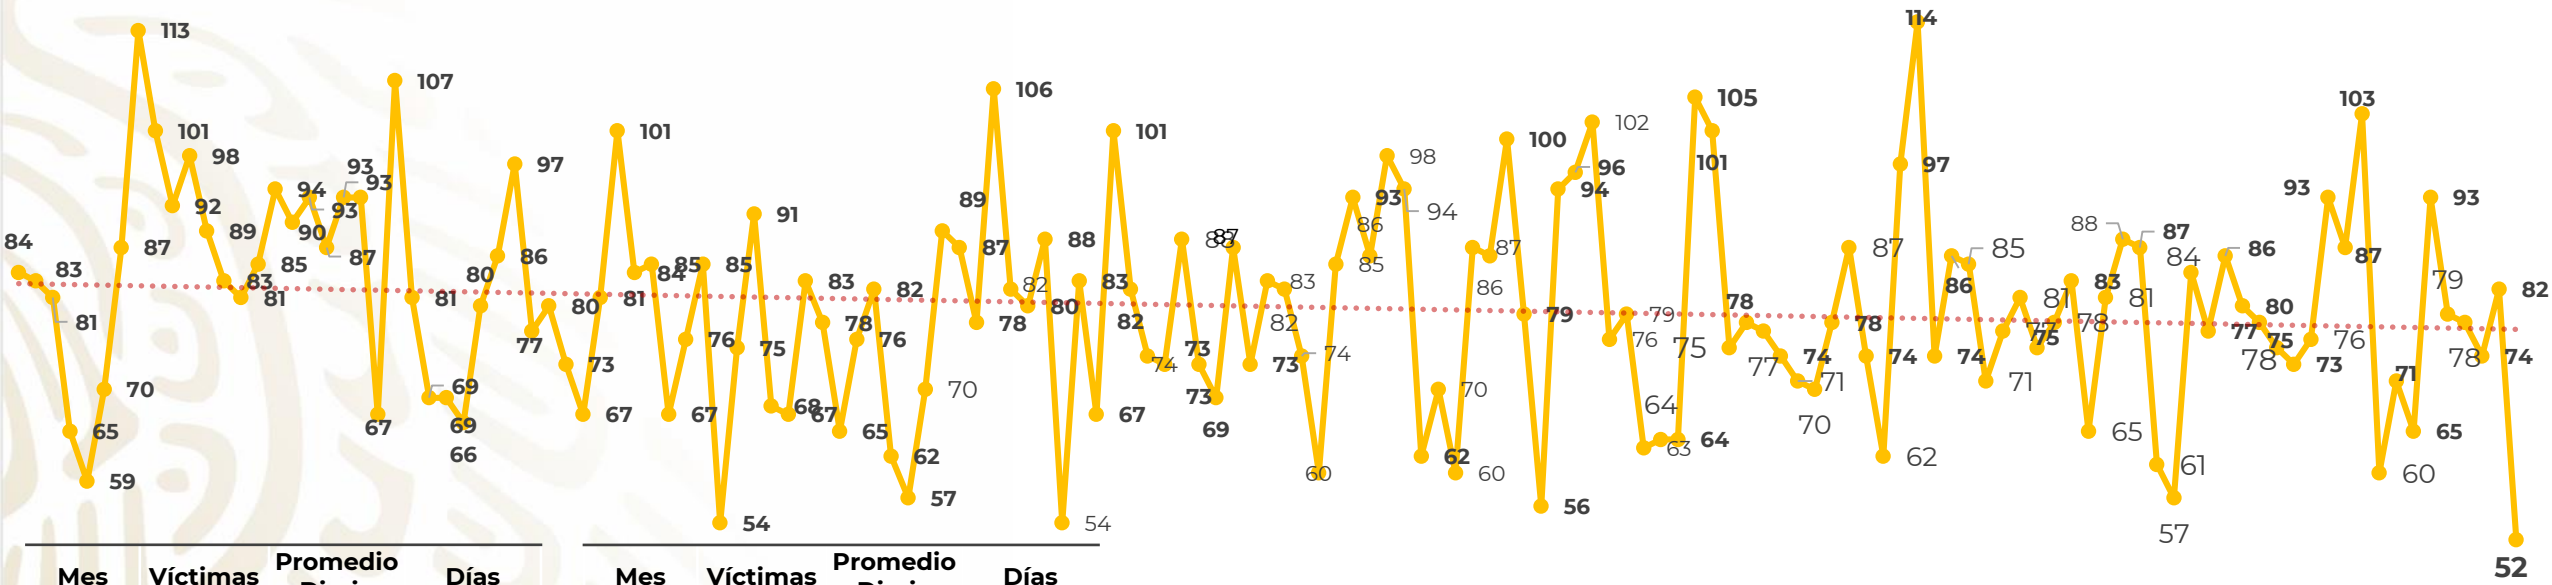

Víctimas reportadas por delito de homicidio (Fiscalías Estatales y Dependencias Federales)

Entidades	Octubre 25
Aguascalientes	0
Baja California	6
Baja California Sur	0
Campeche	0
Chiapas	0
Chihuahua	5
Ciudad de México	2
Coahuila	0
Colima	1
Durango	0
Estado de México	6
Guanajuato	9
Guerrero	1
Hidalgo	1
Jalisco	5
Michoacán	2

Víctimas reportadas por delito de homicidio (Fiscalías Estatales y Dependencias Federales)

HOMICIDIOS DOLOSOS TENDENCIA MENSUAL (víctimas)

Mes	Víctimas	Promedio Diario	Días
dic-18 ¹	2,153	79.7	27
ene-19	2,326	75.0	31
feb-19	2,326	83.1	28
mar-19	2,404	77.5	31
abr-19	2,227	74.2	30
may-19	2,384	76.9	31
jun-19	2,543	84.8	30

Mes	Víctimas	Promedio Diario	Días
Jul-19	2,414	77.8	31
Ago-19	2,469	79.6	31
Sep-19	2,386	79.5	30
Oct-19	1,940	77.6	25

01-jun 03-jun 05-jun 07-jun 09-jun 11-jun 13-jun 15-jun 17-jun 19-jun 21-jun 23-jun 25-jun 27-jun 29-jun 01-jul 03-jul 05-jul 07-jul 09-jul 11-jul 13-jul 15-jul 17-jul 19-jul 21-jul 23-jul 25-jul 27-jul 29-jul 31-jul 02-ago 04-ago 06-ago 08-ago 10-ago 12-ago 14-ago 16-ago 18-ago 20-ago 22-ago 24-ago 26-ago 28-ago 30-ago 01-sep 03-sep 05-sep 07-sep 09-sep 11-sep 13-sep 15-sep 17-sep 19-sep 21-sep 23-sep 25-sep 27-sep 29-sep 01-oct 03-oct 05-oct 07-oct 09-oct 11-oct 13-oct 15-oct 17-oct 19-oct 21-oct 23-oct 25-oct