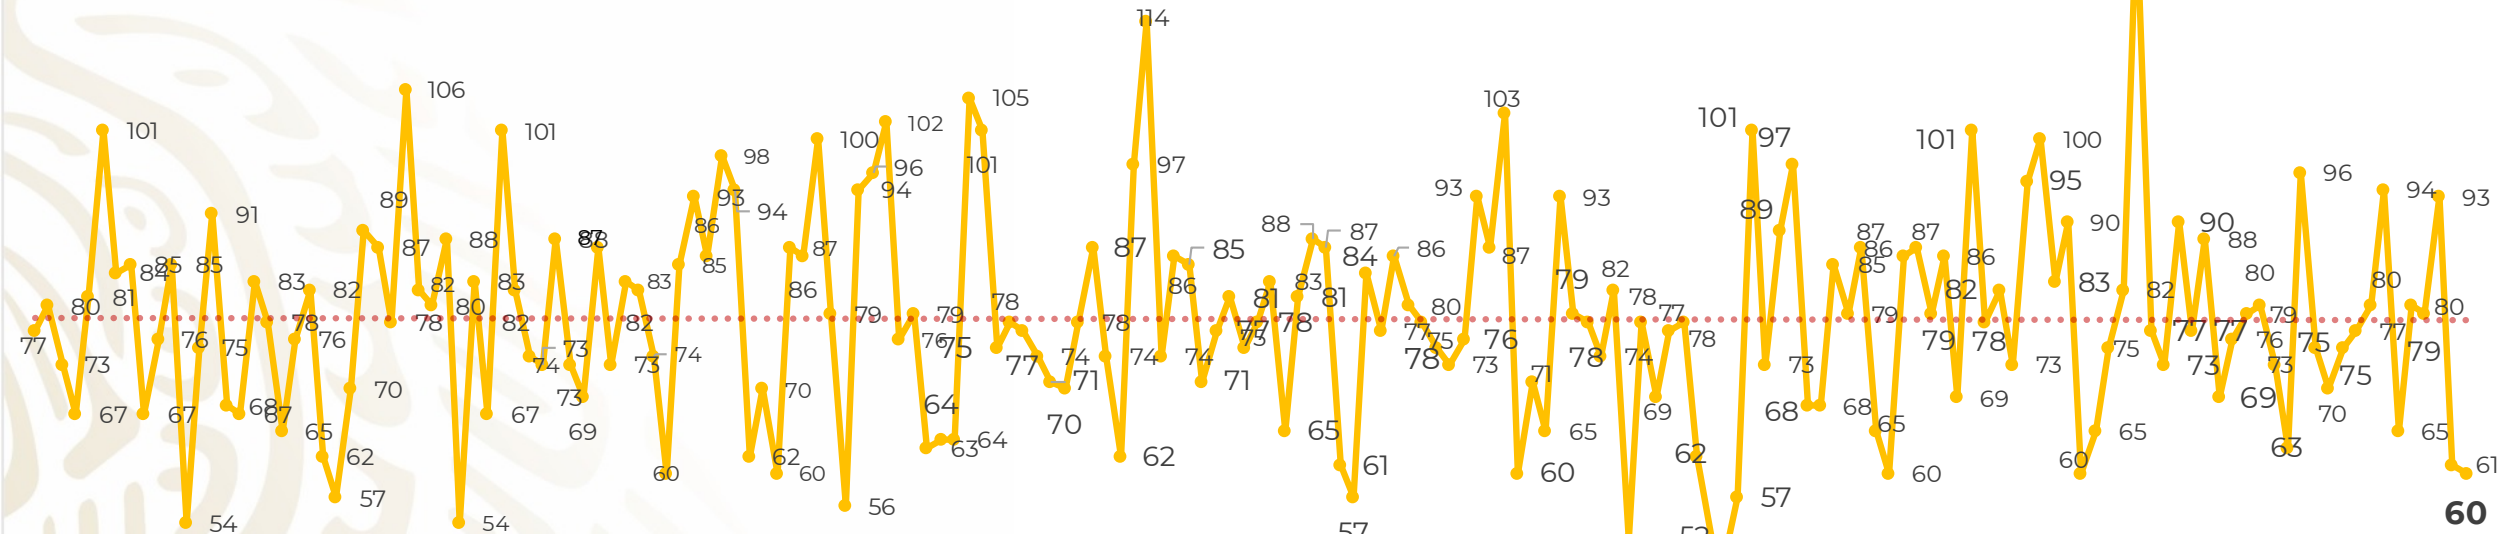

Víctimas reportadas por delito de homicidio (Fiscalías Estatales y Dependencias Federales)

Entidades	Diciembre 25
Aguascalientes	0
Baja California	1
Baja California Sur	0
Campeche	0
Chiapas	1
Chihuahua	2
Ciudad de México	4
Coahuila	1
Colima	0
Durango	0
Estado de México	8
Guanajuato	13
Guerrero	3
Hidalgo	0
Jalisco	4
Michoacán	0

Víctimas reportadas por delito de homicidio (Fiscalías Estatales y Dependencias Federales)

HOMICIDIOS DOLOSOS TENDENCIA MENSUAL (víctimas)

Mes	Víctimas	Promedio Diario	Días
Dic-18 ¹	2,153	79.7	27
Ene-19	2,326	75.0	31
Feb-19	2,326	83.1	28
Mar-19	2,404	77.5	31
Abr-19	2,227	74.2	30
May-19	2,384	76.9	31
Jun-19	2,543	84.8	30

Mes	Víctimas	Promedio Diario	Días
Jul-19	2,414	77.8	31
Ago-19	2,469	79.6	31
Sep-19	2,386	79.5	30
Oct-19	2,356	76.0	31
Nov-19	2,370	79.0	30
Dic-19	1,977	79.1	25

01-jul 03-jul 05-jul 07-jul 09-jul 11-jul 13-jul 15-jul 17-jul 19-jul 21-jul 23-jul 25-jul 27-jul 29-jul 31-jul 02-ago 04-ago 06-ago 08-ago 10-ago 12-ago 14-ago 16-ago 18-ago 20-ago 22-ago 24-ago 26-ago 28-ago 30-ago 01-sep 03-sep 05-sep 07-sep 09-sep 11-sep 13-sep 15-sep 17-sep 19-sep 21-sep 23-sep 25-sep 27-sep 29-sep 01-oct 03-oct 05-oct 07-oct 09-oct 11-oct 13-oct 15-oct 17-oct 19-oct 21-oct 23-oct 25-oct 27-oct 29-oct 31-oct 02-nov 04-nov 06-nov 08-nov 10-nov 12-nov 14-nov 16-nov 18-nov 20-nov 22-nov 24-nov 26-nov 28-nov 30-nov 02-dic 04-dic 06-dic 08-dic 10-dic 12-dic 14-dic 16-dic 18-dic 20-dic 22-dic 24-dic