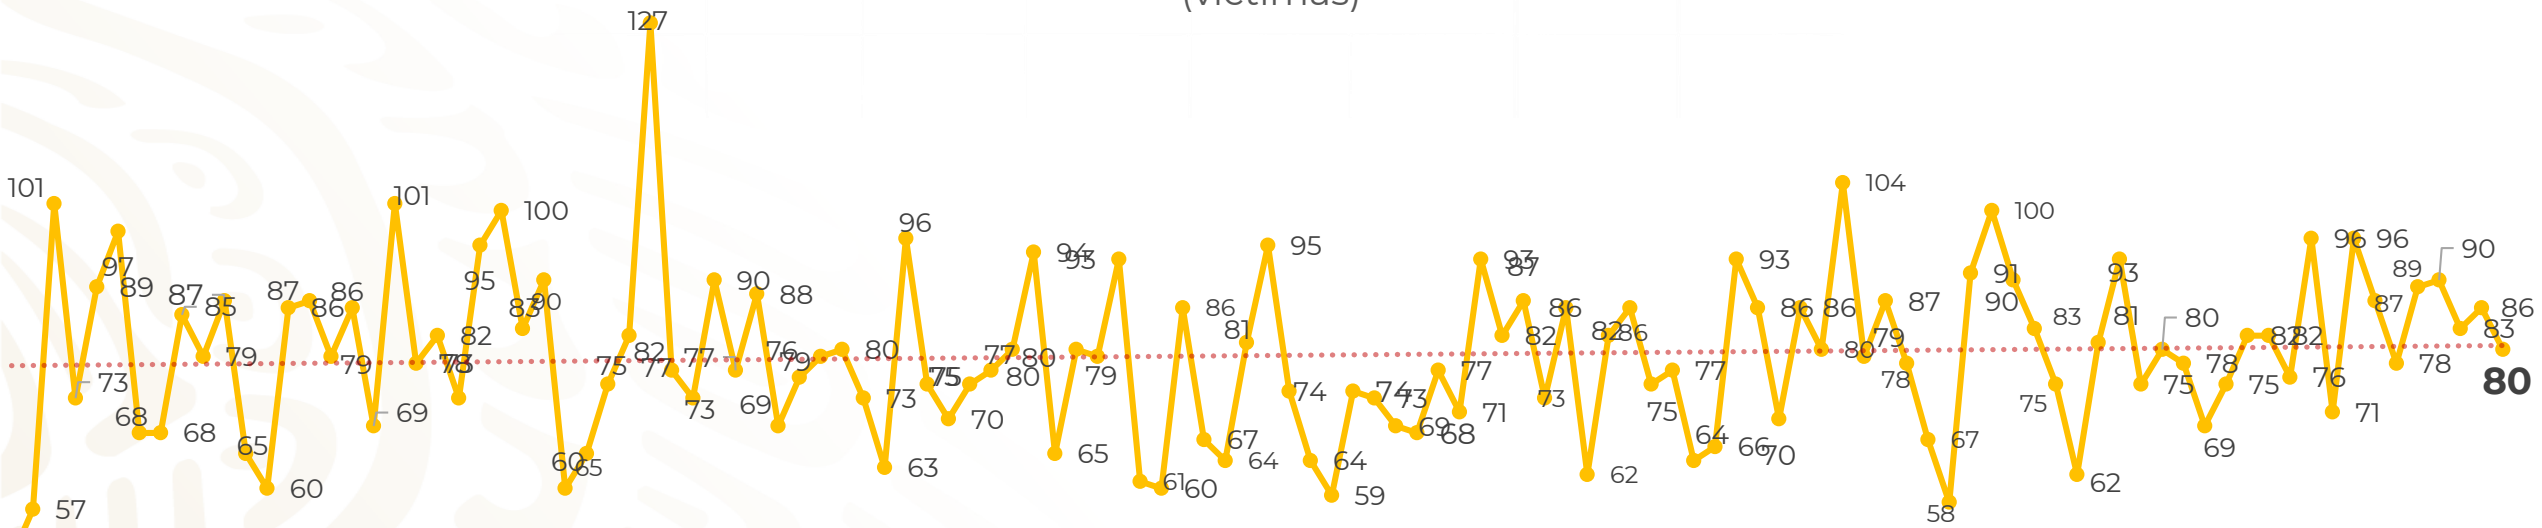

Víctimas reportadas por delito de homicidio (Fiscalías Estatales y Dependencias Federales)

Entidades	Feb 26
Aguascalientes	1
Baja California	5
Baja California Sur	0
Campeche	0
Chiapas	2
Chihuahua	2
Ciudad de México	3
Coahuila	0
Colima	1
Durango	0
Estado de México	13
Guanajuato	10
Guerrero	3
Hidalgo	1
Jalisco	0
Michoacán	4

Víctimas reportadas por delito de homicidio (Fiscalías Estatales y Dependencias Federales)

HOMICIDIOS DOLOSOS TENDENCIA MENSUAL (víctimas)

Mes	Víctimas	Promedio Diario	Días	Mes	Víctimas	Promedio Diario	Días
Dic-18 ¹	2,153	79.7	27	Ago-19	2,469	79.6	31
Ene-19	2,326	75.0	31	Sep-19	2,386	79.5	30
Feb-19	2,326	83.1	28	Oct-19	2,356	76.0	31
Mar-19	2,404	77.5	31	Nov-19	2,370	79.0	30
Abr-19	2,227	74.2	30	Dic-19	2,444	78.8	31
May-19	2,384	76.9	31	Ene-20	2,376	76.6	31
Jun-19	2,543	84.8	30	Feb-20	2,148	82.6	26
Jul-19	2,414	77.8	31				