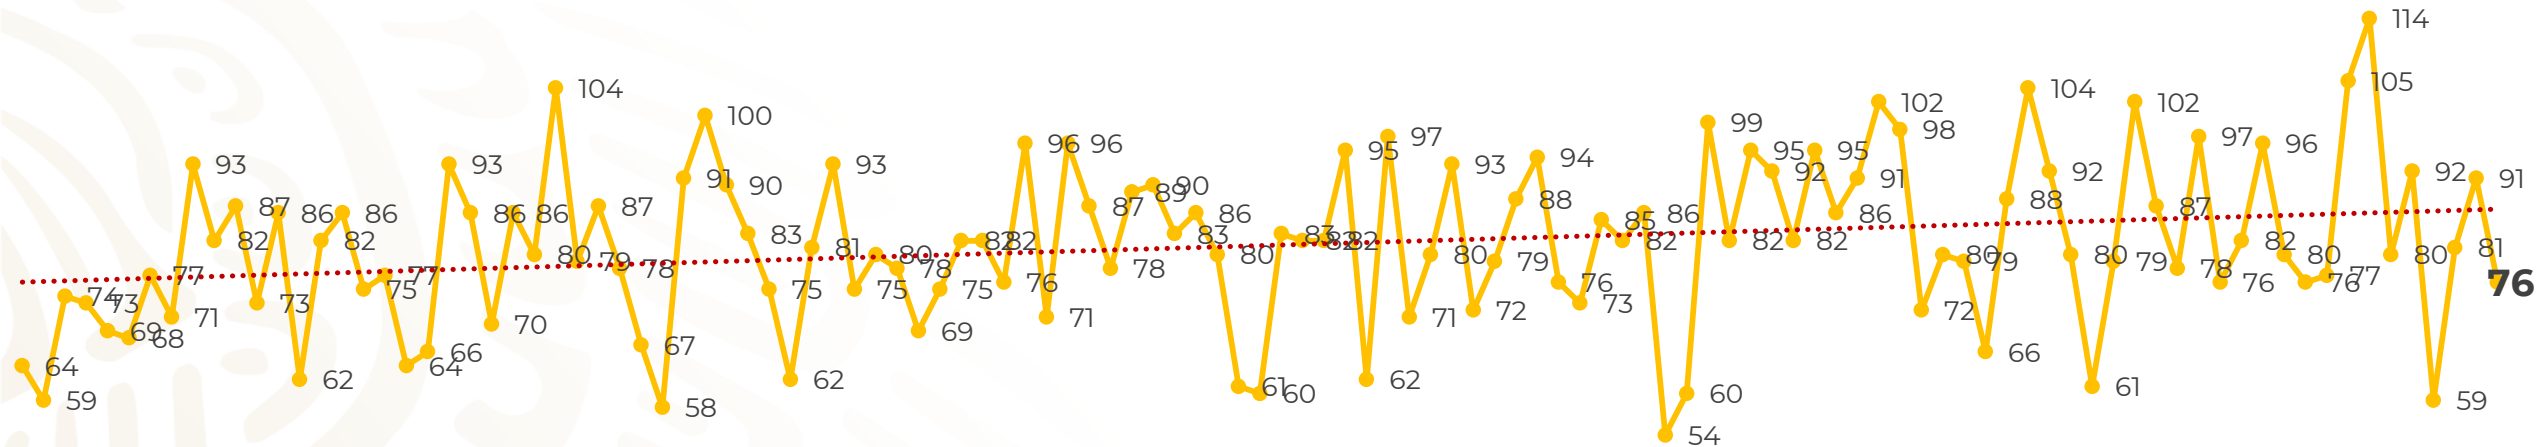

Víctimas reportadas por delito de homicidio (Fiscalías Estatales y Dependencias Federales)

Entidades	Abril 26
Aguascalientes	0
Baja California	7
Baja California Sur	0
Campeche	0
Chiapas	1
Chihuahua	9
Ciudad de México	4
Coahuila	0
Colima	0
Durango	1
Estado de México	7
Guanajuato	11
Guerrero	1
Hidalgo	4
Jalisco	8
Michoacán	5

Víctimas reportadas por delito de homicidio (Fiscalías Estatales y Dependencias Federales)

HOMICIDIOS DOLOSOS TENDENCIA MENSUAL (víctimas)

Mes	Víctimas	Promedio Diario	Días	Mes	Víctimas	Promedio Diario	Días	Mes	Víctimas	Promedio Diario	Días
Dic-18 ¹	2,153	79.7	27	Ago-19	2,469	79.6	31	Mar-20	2,585	83.4	31
Ene-19	2,326	75.0	31	Sep-19	2,386	79.5	30	Abr-20	2,198	84.5	26
Feb-19	2,326	83.1	28	Oct-19	2,356	76.0	31				
Mar-19	2,404	77.5	31	Nov-19	2,370	79.0	30				
Abr-19	2,227	74.2	30	Dic-19	2,444	78.8	31				
May-19	2,384	76.9	31	Ene-20	2,376	76.6	31				
Jun-19	2,543	84.8	30	Feb-20	2,352	81.1	29				
Jul-19	2,414	77.8	31								