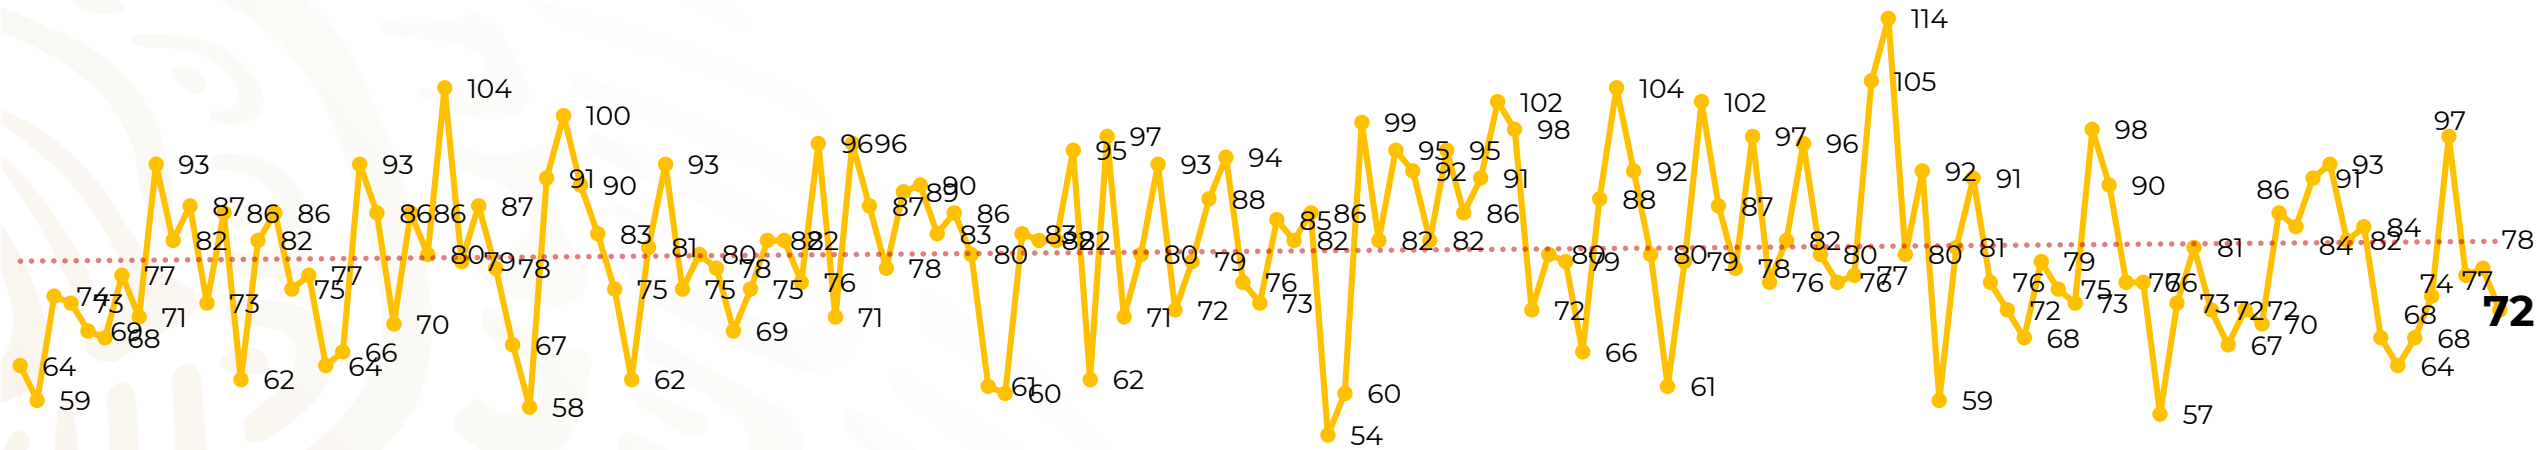

Víctimas reportadas por delito de homicidio (Fiscalías Estatales y Dependencias Federales)

Entidades	Mayo 26
Aguascalientes	0
Baja California	2
Baja California Sur	0
Campeche	0
Chiapas	1
Chihuahua	10
Ciudad de México	2
Coahuila	1
Colima	1
Durango	0
Estado de México	7
Guanajuato	14
Guerrero	2
Hidalgo	0
Jalisco	3
Michoacán	7

Víctimas reportadas por delito de homicidio (Fiscalías Estatales y Dependencias Federales)

HOMICIDIOS DOLOSOS TENDENCIA MENSUAL (víctimas)

Mes	Víctimas	Promedio Diario	Días	Mes	Víctimas	Promedio Diario	Días	Mes	Víctimas	Promedio Diario	Días
Dic-18 ¹	2,153	79.7	27	Ago-19	2,469	79.6	31	Mar-20	2,585	83.4	31
Ene-19	2,326	75.0	31	Sep-19	2,386	79.5	30	Abr-20	2,492	83.1	30
Feb-19	2,326	83.1	28	Oct-19	2,356	76.0	31	May-20	2,023	77.8	26
Mar-19	2,404	77.5	31	Nov-19	2,370	79.0	30				
Abr-19	2,227	74.2	30	Dic-19	2,444	78.8	31				
May-19	2,384	76.9	31	Ene-20	2,376	76.6	31				
Jun-19	2,543	84.8	30	Feb-20	2,352	81.1	29				
Jul-19	2,414	77.8	31								