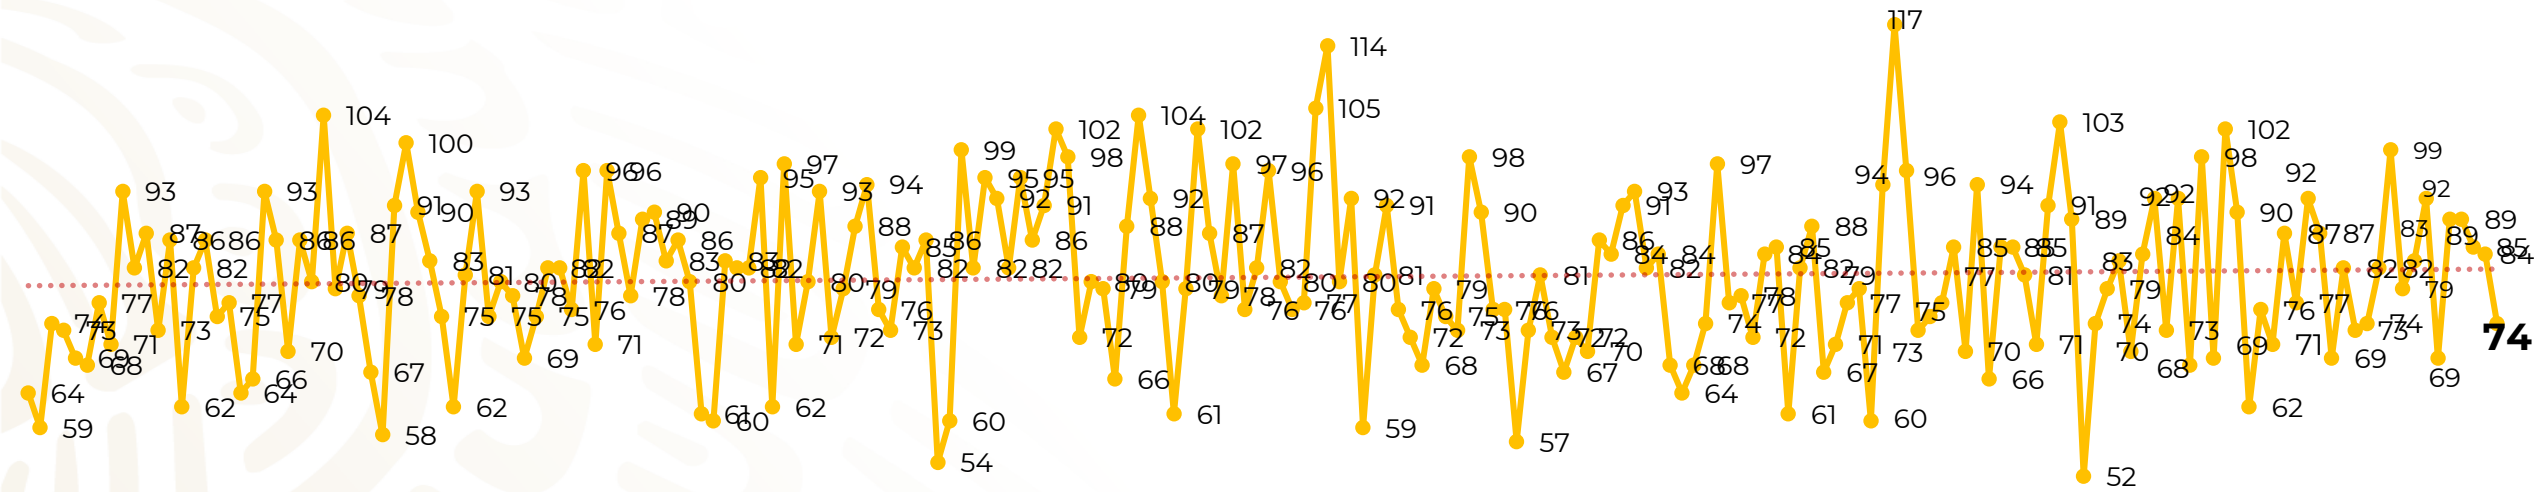

## Víctimas reportadas por delito de homicidio (Fiscalías Estatales y Dependencias Federales)

Entidades	Julio 28
Aguascalientes	2
<b>Baja California</b>	<b>15</b>
Baja California Sur	0
Campeche	0
Chiapas	1
Chihuahua	4
Ciudad de México	2
Coahuila	0
Colima	1
Durango	0
<b>Estado de México</b>	<b>10</b>
<b>Guanajuato</b>	<b>6</b>
Guerrero	3
Hidalgo	0
Jalisco	3
Michoacán	4

Entidades	Julio 28
Morelos	0
Nayarit	0
Nuevo León	1
Oaxaca	1
Puebla	2
Querétaro	1
Quintana Roo	2
San Luis Potosí	3
Sinaloa	0
Sonora	3
Tabasco	2
Tamaulipas	1
Tlaxcala	0
<b>Veracruz</b>	<b>5</b>
Yucatán	0
Zacatecas	2
<b>Total</b>	<b>74</b>

## HOMICIDIOS DOLOSOS TENDENCIA MENSUAL (víctimas)

Mes	Víctimas	Promedio Diario	Días
Dic-18 <sup>1</sup>	2,153	79.7	27
Ene-19	2,326	75.0	31
Feb-19	2,326	83.1	28
Mar-19	2,404	77.5	31
Abr-19	2,227	74.2	30
May-19	2,384	76.9	31
Jun-19	2,543	84.8	30
Jul-19	2,414	77.8	31

Mes	Víctimas	Promedio Diario	Días
Ago-19	2,469	79.6	31
Sep-19	2,386	79.5	30
Oct-19	2,356	76.0	31
Nov-19	2,370	79.0	30
Dic-19	2,444	78.8	31
Ene-20	2,376	76.6	31
Feb-20	2,352	81.1	29

Mes	Víctimas	Promedio Diario	Días
Mar-20	2,585	83.4	31
Abr-20	2,492	83.1	30
May-20	2,423	78.2	31
Jun-20	2,413	80.4	30
Jul-20	2,294	81.9	28