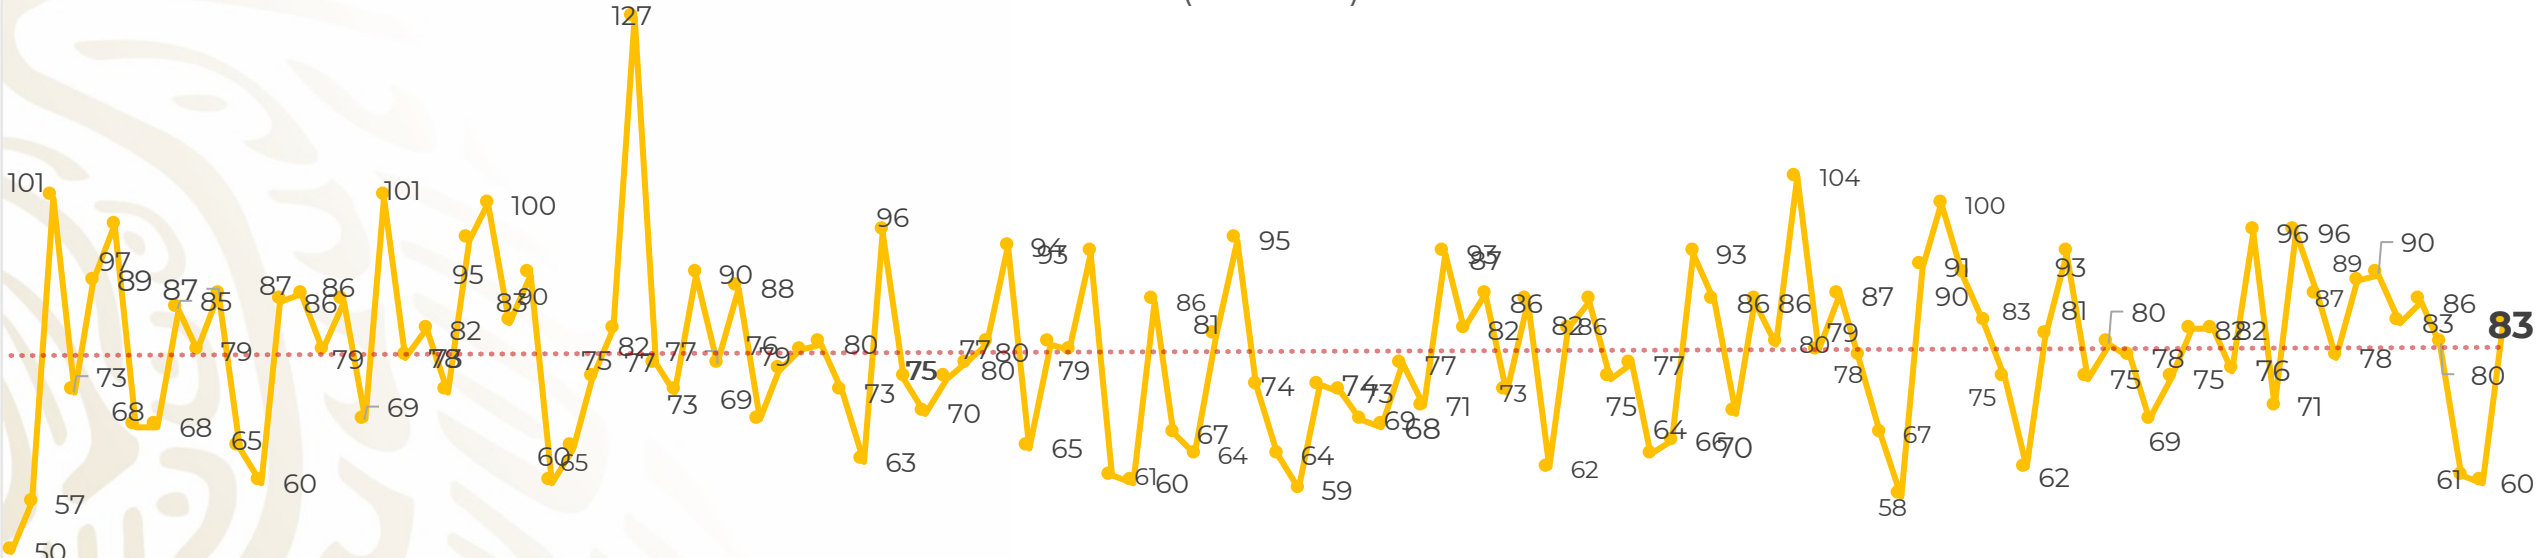

Víctimas reportadas por delito de homicidio (Fiscalías Estatales y Dependencias Federales)

Entidades	Feb 29
Aguascalientes	0
Baja California	2
Baja California Sur	0
Campeche	0
Chiapas	3
Chihuahua	7
Ciudad de México	6
Coahuila	1
Colima	2
Durango	0
Estado de México	5
Guanajuato	13
Guerrero	8
Hidalgo	0
Jalisco	5
Michoacán	2

Víctimas reportadas por delito de homicidio (Fiscalías Estatales y Dependencias Federales)

HOMICIDIOS DOLOSOS TENDENCIA MENSUAL (víctimas)

Mes	Víctimas	Promedio Diario	Días	Mes	Víctimas	Promedio Diario	Días
Dic-18 ¹	2,153	79.7	27	Ago-19	2,469	79.6	31
Ene-19	2,326	75.0	31	Sep-19	2,386	79.5	30
Feb-19	2,326	83.1	28	Oct-19	2,356	76.0	31
Mar-19	2,404	77.5	31	Nov-19	2,370	79.0	30
Abr-19	2,227	74.2	30	Dic-19	2,444	78.8	31
May-19	2,384	76.9	31	Ene-20	2,376	76.6	31
Jun-19	2,543	84.8	30	Feb-20	2,352	81.1	29
Jul-19	2,414	77.8	31				