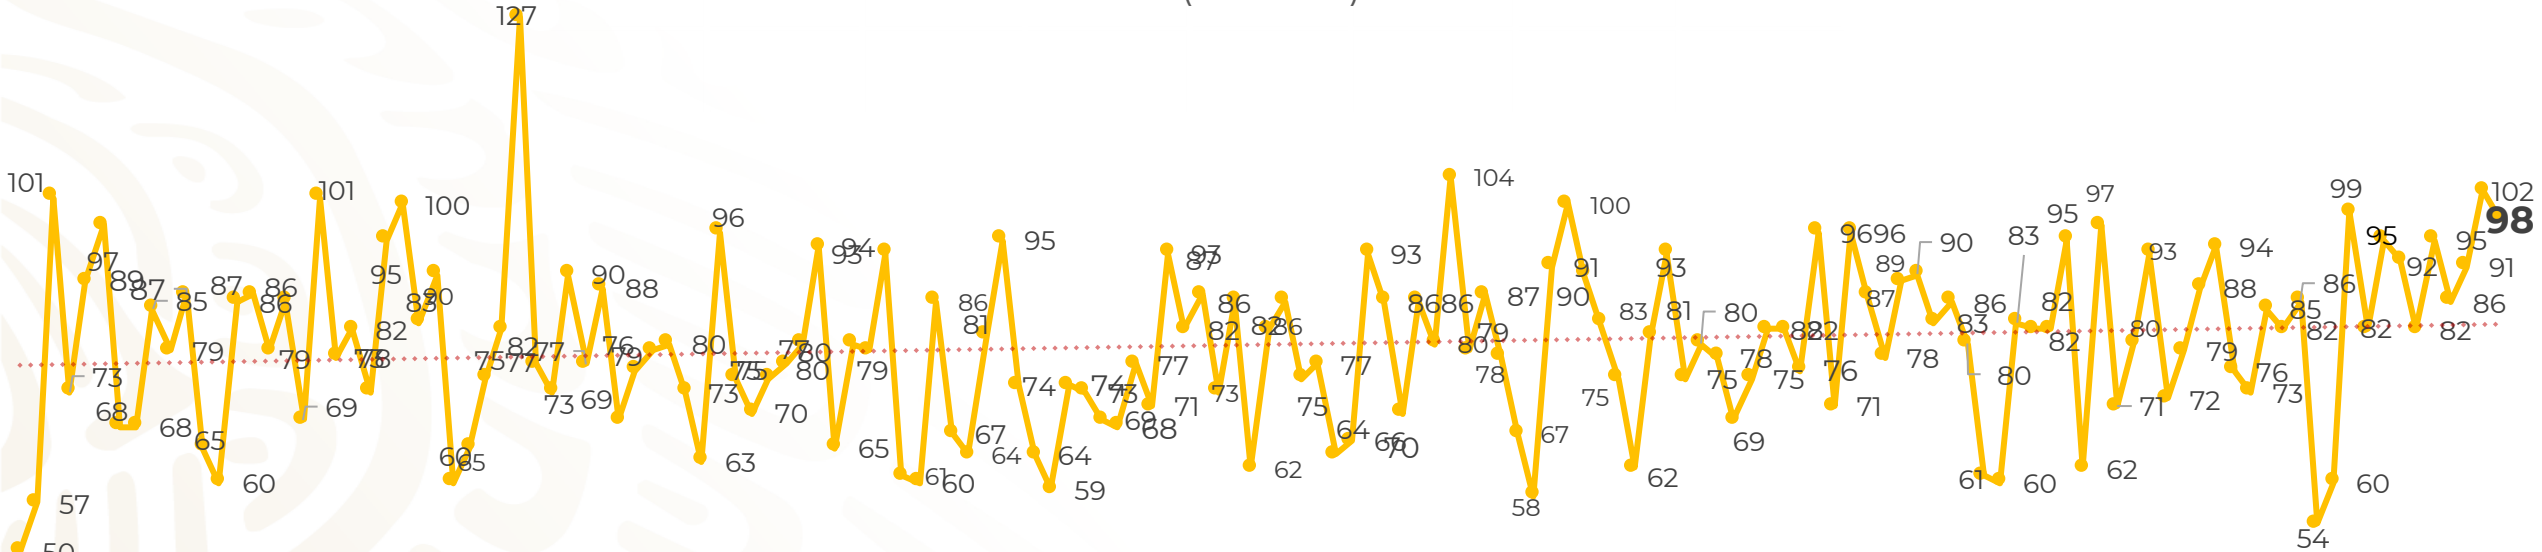

Víctimas reportadas por delito de homicidio (Fiscalías Estatales y Dependencias Federales)

Entidades	Mar 29
Aguascalientes	0
Baja California	11
Baja California Sur	0
Campeche	0
Chiapas	2
Chihuahua	7
Ciudad de México	4
Coahuila	1
Colima	2
Durango	0
Estado de México	15
Guanajuato	7
Guerrero	3
Hidalgo	1
Jalisco	8
Michoacán	5

Víctimas reportadas por delito de homicidio (Fiscalías Estatales y Dependencias Federales)

HOMICIDIOS DOLOSOS TENDENCIA MENSUAL (víctimas)

Mes	Víctimas	Promedio Diario	Días	Mes	Víctimas	Promedio Diario	Días	Mes	Víctimas	Promedio Diario	Días
Dic-18 ¹	2,153	79.7	27	Ago-19	2,469	79.6	31	Mar-20	2,433	83.9	29
Ene-19	2,326	75.0	31	Sep-19	2,386	79.5	30				
Feb-19	2,326	83.1	28	Oct-19	2,356	76.0	31				
Mar-19	2,404	77.5	31	Nov-19	2,370	79.0	30				
Abr-19	2,227	74.2	30	Dic-19	2,444	78.8	31				
May-19	2,384	76.9	31	Ene-20	2,376	76.6	31				
Jun-19	2,543	84.8	30	Feb-20	2,352	81.1	29				
Jul-19	2,414	77.8	31								