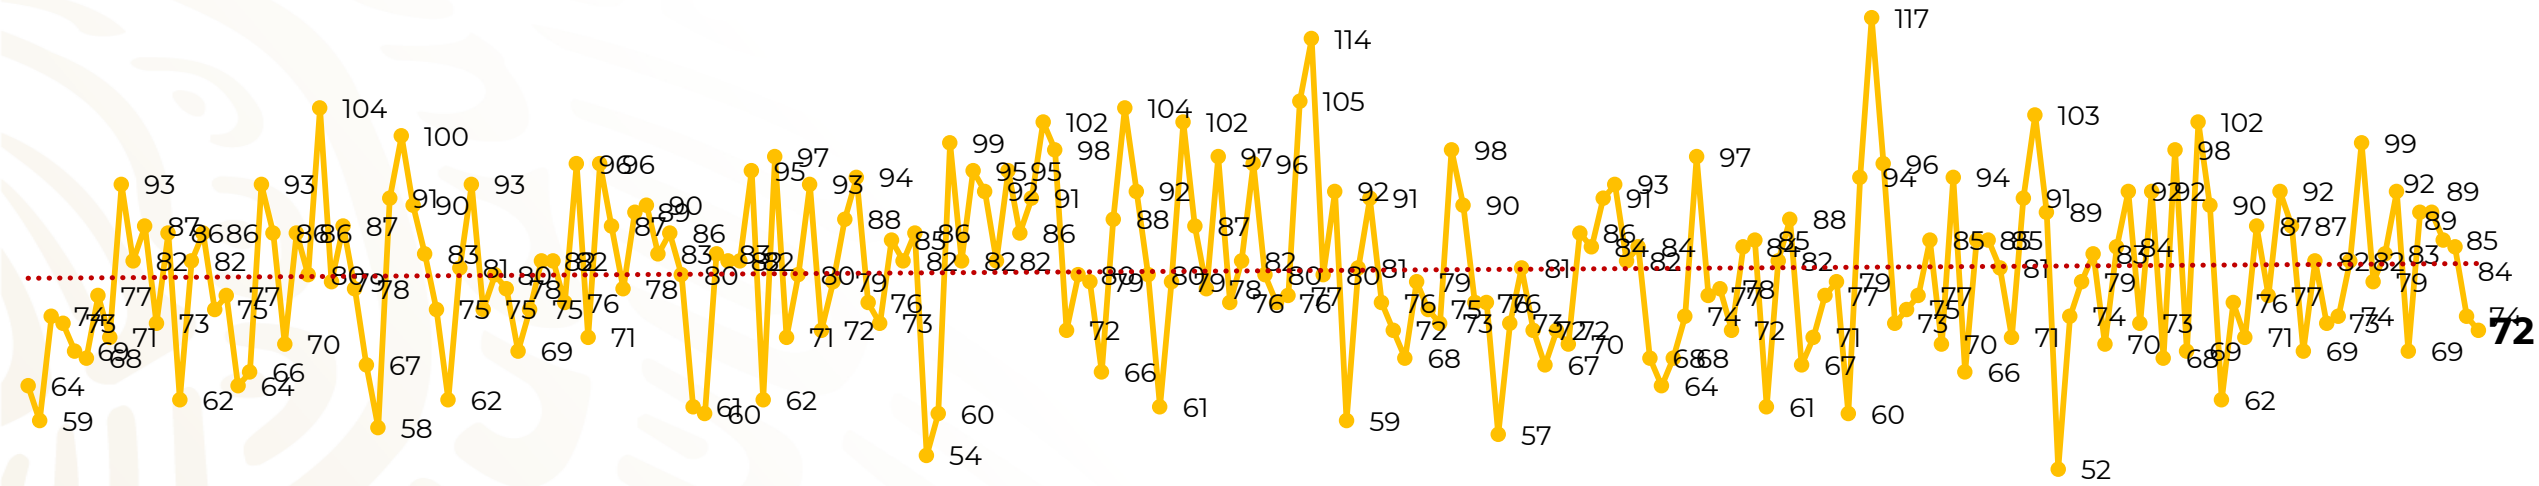

Víctimas reportadas por delito de homicidio (Fiscalías Estatales y Dependencias Federales)

Entidades	Julio 29
Aguascalientes	0
Baja California	10
Baja California Sur	0
Campeche	0
Chiapas	5
Chihuahua	3
Ciudad de México	4
Coahuila	0
Colima	2
Durango	1
Estado de México	8
Guanajuato	10
Guerrero	1
Hidalgo	4
Jalisco	5
Michoacán	2

Víctimas reportadas por delito de homicidio (Fiscalías Estatales y Dependencias Federales)

HOMICIDIOS DOLOSOS TENDENCIA MENSUAL (víctimas)

Mes	Víctimas	Promedio Diario	Días
Dic-18 ¹	2,153	79.7	27
Ene-19	2,326	75.0	31
Feb-19	2,326	83.1	28
Mar-19	2,404	77.5	31
Abr-19	2,227	74.2	30
May-19	2,384	76.9	31
Jun-19	2,543	84.8	30
Jul-19	2,414	77.8	31

Mes	Víctimas	Promedio Diario	Días
Ago-19	2,469	79.6	31
Sep-19	2,386	79.5	30
Oct-19	2,356	76.0	31
Nov-19	2,370	79.0	30
Dic-19	2,444	78.8	31
Ene-20	2,376	76.6	31
Feb-20	2,352	81.1	29

Mes	Víctimas	Promedio Diario	Días
Mar-20	2,585	83.4	31
Abr-20	2,492	83.1	30
May-20	2,423	78.2	31
Jun-20	2,413	80.4	30
Jul-20	2,366	81.6	29